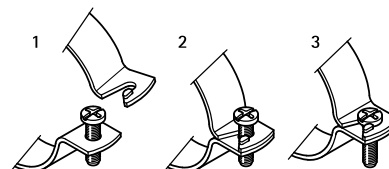

## Features and benefits

- two-screw clamp
- with quick locking system
- material: aluminium 3.0255

Part No.	D (mm)	G	B (mm)	H (mm)	h (mm)	b x s (mm)	F <sub>a,z</sub> (N)	Pack 1
4120080	80	M8	127	99	54	25 x 1.5	850	25
4120090	90	M8	137	109	59	25 x 1.5	850	25
4120100	100	M8	147	119	64	25 x 1.5	850	25
4120110	110	M8	158	131	70	25 x 1.5	850	25
4120130	130	M8	177	149	79	25 x 1.5	850	25
4120150	150	M8	197	169	89	25 x 1.5	850	25
4120180	180	M8	227	199	104	25 x 1.5	850	25
4120200	200	M8	247	219	114	25 x 1.5	850	25

*Other dimensions on request.*