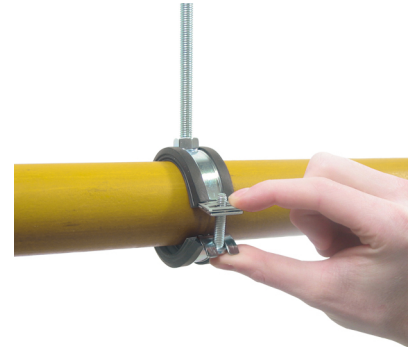

(A 05 04)

BISMAT[®] Flash

for metal pipes 15 - 63 mm

M8 - M8/10

Features and Benefits

- single screw clamp
- with BISMAT[®] Flash quick locking system
- clamp easy to close with one hand
- the locking screw can be secured without use of tools
- material: steel
- zinc plated
- noise insulating lining, EPDM rubber, black
- age resistant lining
- sound insulating lining according DIN 4109
- optimised noise insulation due to soft closing without tools
- noise reduction according to ISO 3822-1 up to 23 dB(A)
- tested for fire safety

RAL-GZ 655/B
Cert.Nr. 2010-23

RAL-GZ 656
Cert.Nr. 2011-09

Part No.	D (mm)	D (°)	DN	G	B (mm)	H (mm)	h (mm)	b x s (mm)	cs	F _{a,z} (N)	RAL	Pack 1
3373018	15 - 18	3/8	10	M8	49	38	22	20 x 1.00	M6	400	RAL ²	50
3373023	20 - 23	1/2	15	M8	54	39	23	20 x 1.00	M6	400	RAL ²	50
3373028	25 - 28	3/4	20	M8	59	44	26	20 x 1.00	M6	500	RAL ²	50
3373035	32 - 35	1	25	M8	65	51	30	20 x 1.00	M6	500	RAL ²	50
3373043	40 - 43	1 1/4	32	M8	74	60	34	20 x 1.25	M6	700	RAL ²	50
3373051	48 - 51	1 1/2	40	M8	82	66	37	20 x 1.25	M6	700	RAL ²	50
3373056	53 - 56	-	-	M8	85	76	42	20 x 1.25	M6	700	RAL ²	50
3373063	59 - 63	2	50	M8	91	82	45	20 x 1.25	M6	700	RAL ²	50
3374018	15 - 18	3/8	10	M8/10	49	44	30	20 x 1.00	M6	400	RAL ²	50
3374023	20 - 23	1/2	15	M8/10	54	47	31	20 x 1.00	M6	400	RAL ²	50
3374028	25 - 28	3/4	20	M8/10	59	52	34	20 x 1.00	M6	500	RAL ²	50
3374035	32 - 35	1	25	M8/10	65	59	38	20 x 1.00	M6	500	RAL ²	50
3374043	40 - 43	1 1/4	32	M8/10	74	68	42	20 x 1.25	M6	700	RAL ²	50
3374051	48 - 51	1 1/2	40	M8/10	82	74	45	20 x 1.25	M6	700	RAL ²	50
3374056	53 - 56	-	-	M8/10	85	84	50	20 x 1.25	M6	700	RAL ²	50
3374063	59 - 63	2	50	M8/10	91	90	53	20 x 1.25	M6	700	RAL ²	50