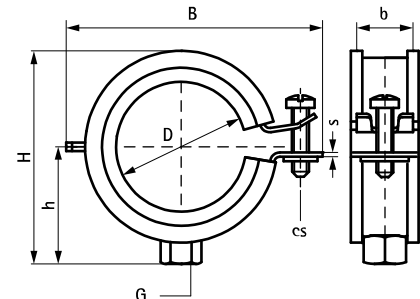

RAL-GZ 655/B
Cert.Nr. 2010-23

RAL-GZ 656
Cert.Nr. 2011-09

Part No.	D (mm)	D (°)	DN	G	B (mm)	H (mm)	h (mm)	b x s (mm)	cs	F_{a,z} (N)	RAL	Pack 1
3373018	15 - 18	3/8	10	M8	49	38	22	20 x 1.00	M6	400	RAL²	50
3373023	20 - 23	1/2	15	M8	54	39	23	20 x 1.00	M6	400	RAL²	50
3373028	25 - 28	3/4	20	M8	59	44	26	20 x 1.00	M6	500	RAL²	50
3373035	32 - 35	1	25	M8	65	51	30	20 x 1.00	M6	500	RAL²	50
3373043	40 - 43	1 1/4	32	M8	74	60	34	20 x 1.25	M6	700	RAL²	50
3373051	48 - 51	1 1/2	40	M8	82	66	37	20 x 1.25	M6	700	RAL²	50
3373056	53 - 56	-	-	M8	85	76	42	20 x 1.25	M6	700	RAL²	50
3373063	59 - 63	2	50	M8	91	82	45	20 x 1.25	M6	700	RAL²	50
3374018	15 - 18	3/8	10	M8/10	49	44	30	20 x 1.00	M6	400	RAL²	50
3374023	20 - 23	1/2	15	M8/10	54	47	31	20 x 1.00	M6	400	RAL²	50
3374028	25 - 28	3/4	20	M8/10	59	52	34	20 x 1.00	M6	500	RAL²	50
3374035	32 - 35	1	25	M8/10	65	59	38	20 x 1.00	M6	500	RAL²	50
3374043	40 - 43	1 1/4	32	M8/10	74	68	42	20 x 1.25	M6	700	RAL²	50
3374051	48 - 51	1 1/2	40	M8/10	82	74	45	20 x 1.25	M6	700	RAL²	50
3374056	53 - 56	-	-	M8/10	85	84	50	20 x 1.25	M6	700	RAL²	50
3374063	59 - 63	2	50	M8/10	91	90	53	20 x 1.25	M6	700	RAL²	50

RAL² = tested, certified and monitored by a third party according to RAL-GZ 655/B and RAL-GZ 656. For detailed technical information about our RAL marked products, please see the RAL datasheet in our web catalogue.