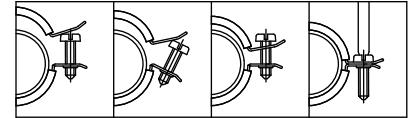

BISMAT[®] 2000

for metal pipes 11 - 63 mm

M8 - M8/10

(A 05 16)

Features and Benefits

- single screw clamp
- with BISMAT[®] quick locking system
- material: steel
- zinc plated
- noise insulating lining, EPDM rubber, black
- age resistant lining
- sound insulating lining according DIN 4109
- noise reduction according to ISO 3822-1 up to 23 dB(A)
- tested for fire safety

Part No.	D (mm)	D (°)	DN	G	B (mm)	H (mm)	h (mm)	b x s (mm)	cs	F _{a,z} (N)	RAL	Pack 1
3413014	11 - 14	1/4	8	M8	48	32	20	20 x 1.00	M6	600	-	50 *
3413018	15 - 18	3/8	10	M8	48	36	22	20 x 1.00	M6	600	RAL ²	50
3413023	20 - 23	1/2	15	M8	55	39	23	20 x 1.00	M6	600	RAL ²	50
3413028	25 - 28	3/4	20	M8	60	44	26	20 x 1.00	M6	600	RAL ²	50
3413035	31 - 35	1	25	M8	67	51	30	20 x 1.00	M6	600	RAL ²	50
3413039	36 - 39	-	-	M8	75	56	32	20 x 1.25	M6	600	-	50 *
3413043	40 - 43	1 1/4	32	M8	75	60	34	20 x 1.25	M6	800	RAL ²	50
3413045	44 - 45	-	-	M8	85	63	35	20 x 1.25	M6	800	-	50 *
3413053	48 - 51	1 1/2	40	M8	85	66	37	20 x 1.25	M6	800	RAL ²	50
3413054	53 - 56	-	-	M8	89	72	40	20 x 1.25	M6	800	RAL ²	50
3413063	59 - 63	2	50	M8	94	78	43	20 x 1.25	M6	800	RAL ²	50
3403018	15 - 18	3/8	10	M8/10	48	44	30	20 x 1.00	M6	600	RAL ²	50
3403023	20 - 23	1/2	15	M8/10	55	47	31	20 x 1.00	M6	600	RAL ²	50
3403028	25 - 28	3/4	20	M8/10	60	52	34	20 x 1.00	M6	600	RAL ²	50
3403035	31 - 35	1	25	M8/10	67	59	38	20 x 1.00	M6	600	RAL ²	50
3403043	40 - 43	1 1/4	32	M8/10	75	68	42	20 x 1.25	M6	800	RAL ²	50
3403053	48 - 51	1 1/2	40	M8/10	85	74	45	20 x 1.25	M6	800	RAL ²	50
3403054	53 - 56	-	-	M8/10	89	80	48	20 x 1.25	M6	800	RAL ²	50
3403063	59 - 63	2	50	M8/10	94	86	51	20 x 1.25	M6	800	RAL ²	50