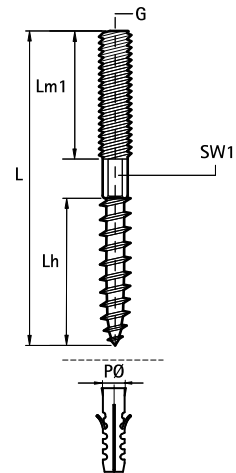

BIS Stainless Steel Hanger Bolt

(M 75 05)

fixing to wall or ceiling

Features and Benefits

- material: stainless steel 1.4301 (AISI 304)

Part No.	G	L	Lh (mm)	Lm1 (mm)	PØ (mm)	Pack 1
6267805	M8	50 mm	23	27	10	100
6267808	M8	80 mm	35	35	10	100
6267810	M8	100 mm	50	40	10	100
6267812	M8	120 mm	50	40	10	100
6267816	M8	160 mm	45	50	10	50
6287006	M10	60 mm	20	40	12	100
6287008	M10	80 mm	40	40	12	100
6287012	M10	120 mm	50	40	12	50
6287016	M10	160 mm	60	50	12	50

Complementary
BIS Star Plug