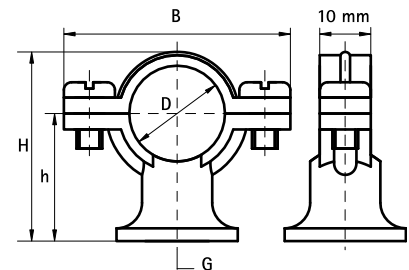

BIS Decorative Pipe Clamp (Brass)

(B 30 35)

for copper pipes 12 - 35 mm

M6

Features and Benefits

- two-screw clamp
- material: brass

Part No.	D (mm)	G	B (mm)	H (mm)	h (mm)	F _{a,z} (N)	Pack 1	Pack 2
0828012	12	M6	33	26	17	700	100	1,500
0828015	15	M6	36	30	20	700	100	1,000
0828022	22	M6	48	38	24	700	50	500
0828028	28	M6	56	46	29	700	50	400
0828035	35	M6	63	56	35	700	25	250

Alternative
BIS starQuick® Clamp (Grey)