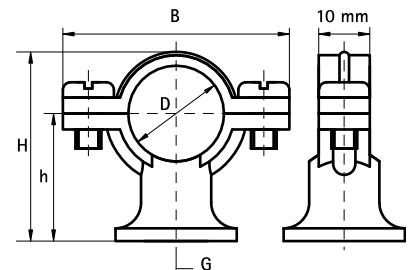

BIS Decorative Pipe Clamp (Brass)

(B 30 35)

for copper pipes 10 - 28 mm

M6

Features and Benefits

- two-screw clamp
- material: brass

Part No.	D (mm)	G	B (mm)	H (mm)	h (mm)	F _{a,z} (N)	Pack 1	Pack 2
0828012	12	M6	33	26	17	700	100	1,000
0828015	15	M6	36	30	20	700	100	1,000
0828018	18	M6	40	22	33.8	700	50	600
0828022	22	M6	48	38	24	700	50	500
0828710	10	M7B	30	25	17	700	100	1,000
0828712	12	M7B	33	26	17	700	100	1,000
0828715	15	M7B	36	30	20	700	100	1,000
0828718	18	M7B	42	35	24	700	50	600
0828722	22	M7B	48	38	24	700	50	500
0828728	28	M7B	56	46	29	700	50	400

M7B: pitch = M7 x 1 mm.

Alternative
starQuick® Clamp (Grey)