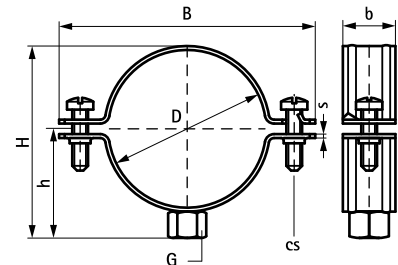

BIS Bifix® 300 Stainless Steel

(M 10 05)

for stainless steel pipes Ø 15 - 219 mm

M8 - M10

Features and Benefits

- two-screw clamp
- material: stainless steel 1.4404 (AISI 316L)
- with quick locking system

RAL-GZ 655/B
Cert.Nr. 2004-09

Part No.	D (mm)	D (°)	DN	G	B (mm)	H (mm)	h (mm)	b x s (mm)	cs	F _{a,z} (N)	RAL	Pack 1
3017017	15 - 19	3/8	10	M8	56	31	19	20 x 1.25	M6	1,000	-	50
3017022	20 - 22	1/2	15	M8	58	33	20	20 x 1.25	M6	1,000	-	50
3017030	25 - 28	3/4	20	M8	64	39	23	20 x 1.25	M6	1,000	-	50
3017034	31 - 35	1	25	M8	72	47	27	20 x 1.25	M6	1,000	-	50
3017042	40 - 43	1 1/4	32	M8	80	54	31	20 x 1.25	M6	1,000	-	50
3017051	47 - 51	1 1/2	40	M8	87	62	35	20 x 1.25	M6	1,000	-	50
3017060	54 - 60	-	-	M8	96	71	39	20 x 1.25	M6	1,000	-	50
3017076	72 - 76	-	-	M8	109	86	46	20 x 2.00	M6	1,500	RAL ¹	25
3017089	85 - 89	3	80	M8	124	101	54	20 x 2.00	M6	1,500	RAL ¹	25
3017118	110 - 118	4	100	M8	154	131	69	20 x 2.50	M6	1,900	RAL ¹	25
3027068	62 - 68	-	-	M10	102	80	44	20 x 2.00	M6	1,500	RAL ¹	50
3027076	72 - 76	-	-	M10	109	87	48	20 x 2.00	M6	1,500	RAL ¹	25
3027085	79 - 85	-	-	M10	118	96	52	20 x 2.00	M6	1,500	RAL ¹	25
3027089	85 - 89	3	80	M10	124	102	55	20 x 2.00	M6	1,500	RAL ¹	25
3027105	100 - 105	-	-	M10	139	117	62	20 x 2.00	M6	1,500	RAL ¹	25
3027111	106 - 111	-	-	M10	146	124	66	20 x 2.50	M6	1,900	RAL ¹	25
3027118	110 - 118	4	100	M10	154	132	70	20 x 2.50	M6	1,900	RAL ¹	25
3027127	122 - 127	-	-	M10	163	140	74	20 x 2.50	M6	1,900	RAL ¹	25
3027134	129 - 134	-	-	M10	170	148	78	20 x 2.50	M6	1,900	RAL ¹	25
3027144	139 - 144	5	125	M10	179	157	83	20 x 2.50	M6	1,900	RAL ¹	25
3027155	150 - 155	-	-	M10	192	172	91	20 x 2.50	M6	1,900	RAL ¹	25
3027162	157 - 162	-	-	M10	196	174	91	20 x 2.50	M6	1,900	RAL ¹	25
3027169	164 - 169	6	150	M10	203	181	95	20 x 2.50	M6	1,900	RAL ¹	25
3027200	193 - 200	-	-	M10	256	216	112	25 x 2.50	M8	1,900	RAL ¹	15
3027219	212 - 219	8	200	M10	273	233	121	25 x 2.50	M8	1,900	RAL ¹	15