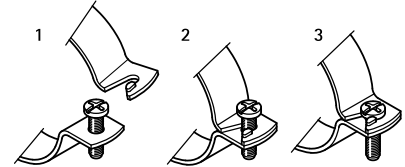

BIS Bifix® 300 Stainless Steel

(M 10 05)

for stainless steel pipes Ø 15 - 219 mm

M8 - M10

Features and Benefits

- two-screw clamp
- material: stainless steel 1.4404 (AISI 316L)
- with quick locking system

RAL-GZ 655/B
Cert.Nr. 2004-09

Part No.	D (mm)	D (°)	DN	G	B (mm)	H (mm)	h (mm)	b x s (mm)	cs	F _{a,z} (N)	RAL	Pack 1
3017017	15 - 19	3/8	10	M8	56	31	19	20 x 1.25	M6	1,000	-	50
3017022	20 - 22	1/2	15	M8	58	33	20	20 x 1.25	M6	1,000	-	50
3017030	25 - 28	3/4	20	M8	64	39	23	20 x 1.25	M6	1,000	-	50
3017034	31 - 35	1	25	M8	72	47	27	20 x 1.25	M6	1,000	-	50
3017042	40 - 43	1 1/4	32	M8	80	54	31	20 x 1.25	M6	1,000	-	50
3017051	47 - 51	1 1/2	40	M8	87	62	35	20 x 1.25	M6	1,000	-	50
3017060	54 - 60	-	-	M8	96	71	39	20 x 1.25	M6	1,000	-	50
3017076	72 - 76	-	-	M8	109	86	46	20 x 2.00	M6	1,500	RAL ¹	25
3017089	85 - 89	3	80	M8	124	101	54	20 x 2.00	M6	1,500	RAL ¹	25
3017118	110 - 118	4	100	M8	154	131	69	20 x 2.50	M6	1,900	RAL ¹	25
3027068	62 - 68	-	-	M10	102	80	44	20 x 2.00	M6	1,500	RAL ¹	50
3027076	72 - 76	-	-	M10	109	87	48	20 x 2.00	M6	1,500	RAL ¹	25
3027085	79 - 85	-	-	M10	118	96	52	20 x 2.00	M6	1,500	RAL ¹	25
3027089	85 - 89	3	80	M10	124	102	55	20 x 2.00	M6	1,500	RAL ¹	25
3027105	100 - 105	-	-	M10	139	117	62	20 x 2.00	M6	1,500	RAL ¹	25
3027111	106 - 111	-	-	M10	146	124	66	20 x 2.50	M6	1,900	RAL ¹	25
3027118	110 - 118	4	100	M10	154	132	70	20 x 2.50	M6	1,900	RAL ¹	25
3027127	122 - 127	-	-	M10	163	140	74	20 x 2.50	M6	1,900	RAL ¹	25
3027134	129 - 134	-	-	M10	170	148	78	20 x 2.50	M6	1,900	RAL ¹	25
3027144	139 - 144	5	125	M10	179	157	83	20 x 2.50	M6	1,900	RAL ¹	25
3027155	150 - 155	-	-	M10	192	172	91	20 x 2.50	M6	1,900	RAL ¹	25
3027162	157 - 162	-	-	M10	196	174	91	20 x 2.50	M6	1,900	RAL ¹	25
3027169	164 - 169	6	150	M10	203	181	95	20 x 2.50	M6	1,900	RAL ¹	25
3027200	193 - 200	-	-	M10	256	216	112	25 x 2.50	M8	1,900	RAL ¹	15
3027219	212 - 219	8	200	M10	273	233	121	25 x 2.50	M8	1,900	RAL ¹	15