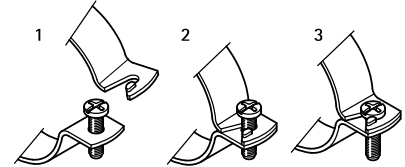

BIS Bifix[®] 300 Stainless Steel

(M 10 05)

for stainless steel pipes Ø 15 - 219 mm

M8 - M10

Features and Benefits

- two-screw clamp
- material: stainless steel 1.4404 (AISI 316L)
- with quick locking system

RAL-GZ 655/B
Cert.Nr. 2004-09

Part No.	D (mm)	D (°)	DN	G	B (mm)	H (mm)	h (mm)	b x s (mm)	F _{a,z} (N)	RAL	Pack 1
3017017	15 - 19	3/8	10	M8	56	31	19	20 x 1.25	1,000	-	50
3017022	20 - 22	1/2	15	M8	58	33	20	20 x 1.25	1,000	-	50
3017030	25 - 28	3/4	20	M8	64	39	23	20 x 1.25	1,000	-	50
3017034	31 - 35	1	25	M8	72	47	27	20 x 1.25	1,000	-	50
3017042	40 - 43	1 1/4	32	M8	80	54	31	20 x 1.25	1,000	-	50
3017051	47 - 51	1 1/2	40	M8	87	62	35	20 x 1.25	1,000	-	50
3017060	54 - 60	-	-	M8	96	71	39	20 x 1.25	1,000	-	50
3017076	72 - 76	-	-	M8	109	86	46	20 x 2.00	1,500	RAL ¹	25
3017089	85 - 89	3	80	M8	124	101	54	20 x 2.00	1,500	RAL ¹	25
3017118	110 - 118	4	100	M8	154	131	69	20 x 2.50	1,900	RAL ¹	25
3027068	62 - 68	-	-	M10	102	80	44	20 x 2.00	1,500	RAL ¹	50
3027076	72 - 76	-	-	M10	109	87	48	20 x 2.00	1,500	RAL ¹	25
3027085	79 - 85	-	-	M10	118	96	52	20 x 2.00	1,500	RAL ¹	25
3027089	85 - 89	3	80	M10	124	102	55	20 x 2.00	1,500	RAL ¹	25
3027105	100 - 105	-	-	M10	139	117	62	20 x 2.00	1,500	RAL ¹	25
3027111	106 - 111	-	-	M10	146	124	66	20 x 2.50	1,900	RAL ¹	25
3027118	110 - 118	4	100	M10	154	132	70	20 x 2.50	1,900	RAL ¹	25
3027127	122 - 127	-	-	M10	163	140	74	20 x 2.50	1,900	RAL ¹	25
3027134	129 - 134	-	-	M10	170	148	78	20 x 2.50	1,900	RAL ¹	25
3027144	139 - 144	5	125	M10	179	157	83	20 x 2.50	1,900	RAL ¹	25
3027155	150 - 155	-	-	M10	192	172	91	20 x 2.50	1,900	RAL ¹	25
3027162	157 - 162	-	-	M10	196	174	91	20 x 2.50	1,900	RAL ¹	25
3027169	164 - 169	6	150	M10	203	181	95	20 x 2.50	1,900	RAL ¹	25
3027200	193 - 200	-	-	M10	256	216	112	25 x 2.50	1,900	RAL ¹	15
3027219	212 - 219	8	200	M10	273	233	121	25 x 2.50	1,900	RAL ¹	15