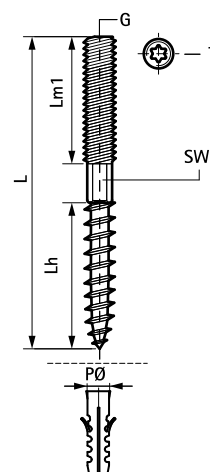

# BIS Hanger Bolt

fixing to wall or ceiling

(K 40 05)

## Features and benefits

- with hexagon for fine setting
- material: steel
- zinc plated

Part No.	G	L	Lh (mm)	Lm1 (mm)	PØ (mm)	SW1 (mm)	Tx	Pack 1	Pack 2
6263606	M6	60 mm	35	25	8	-	-	100	1,000
6263609	M6	90 mm	30	30	8	5	-	100	1,000
6263612	M6	120 mm	30	30	8	5	-	100	1,000
6263615	M6	150 mm	30	45	8	5	-	100	1,000
6263805	M8	50 mm	35	15	10	6	25	100	1,000
6263806	M8	60 mm	30	20	10	6	25	100	1,000
6263808	M8	80 mm	35	35	10	6	25	100	1,000
6263810	M8	100 mm	50	40	10	6	25	100	500
6263812	M8	120 mm	50	40	10	6	25	100	500
6263815	M8	150 mm	50	50	10	6	25	50	500
6263816	M8	160 mm	60	40	10	6	25	50	250
6263818	M8	180 mm	60	40	10	6	25	50	250
6263820	M8	200 mm	50	50	10	6	25	50	250
6283006	M10	60 mm	35	15	12	8	25	50	500
6283008	M10	80 mm	35	35	12	8	25	50	500
6283010	M10	100 mm	50	40	12	8	25	50	500
6283011	M10	110 mm	50	40	12	8	25	50	500
6283012	M10	120 mm	50	40	12	8	25	50	500
6283014	M10	140 mm	50	40	12	8	25	50	250
6283018	M10	180 mm	55	60	12	8	25	50	250
6283020	M10	200 mm	55	40	12	8	25	50	250
6283210	M12	100 mm	50	30	12	10	30	50	250
6283212	M12	120 mm	60	45	12	10	30	50	250
6283214	M12	140 mm	60	60	12	10	30	50	250