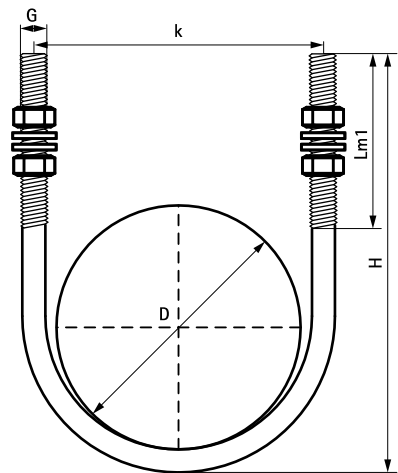

Walraven U-Clamp (long)

(B 10 30)

for steel pipes 21,5 - 168,3 mm

Features and benefits

- U-clamp with thread
- including nuts and washers
- material: steel
- zinc plated

Part No.	D (mm)	D (")	DN	G	H (mm)	Lm1 (mm)	k (mm)	Pack 1
2085306021	21,5	1/2	15	M6	90	70	30	100
2085308027	26,9	3/4	20	M8	100	70	35	100
2085308034	33,7	1	25	M8	107	70	42	100
2085308042	42,4	1 1/4	32	M8	134	90	55	100
2085308049	48,3	1 1/2	40	M8	143	90	57	100
2085308060	60,3	2	50	M8	154	90	69	25
2085308076	76,1	2 1/2	65	M8	171	90	89	25
2085310090	88,9	3	80	M10	187	90	100	25
2085310114	114,3	4	100	M10	210	90	125	25
2085312140	139,7	5	125	M12	235	90	152	25
2085314168	168,3	6	150	M14	268	90	180	10