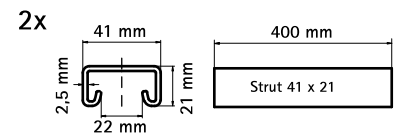

Part No.	L	B	b3	H	h	s	d1	S	k	T <sub>(inst.)</sub>	From rail	F <sub>a,z</sub>	Pack 1
		(mm)	(mm)	(mm)	(mm)	(mm)	(mm)	(mm)	(mm)	(Nm)		(N)	
6901945	450 mm	48	41	130	41	7	30 x 13	22	87,5	15,0	Strut 41x41	800	1
6901960	600 mm	48	41	130	41	7	30 x 13	22	87,5	15,0	Strut 41x41	600	1