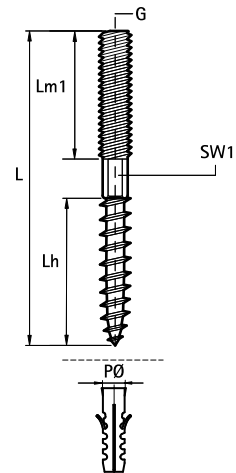

# BIS Stainless Steel Hanger Bolt

(M 75 05)

fixing to wall or ceiling

## Features and benefits

- material: stainless steel 1.4301 (AISI 304)

Part No.	G	L	Lh (mm)	Lm1 (mm)	PØ (mm)	Pack 1
6267805	M8	50 mm	23	27	10	100
6267808	M8	80 mm	35	35	10	100
6267810	M8	100 mm	50	40	10	100
6267812	M8	120 mm	50	40	10	100
6267816	M8	160 mm	45	50	10	50
6287006	M10	60 mm	20	40	12	100
6287008	M10	80 mm	40	40	12	100
6287012	M10	120 mm	50	40	12	50
6287016	M10	160 mm	60	50	12	50