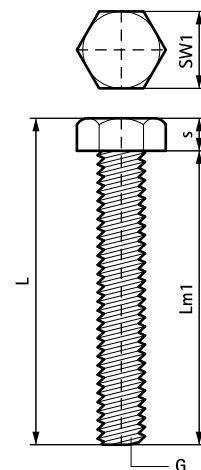

# BIS Hexagon Head Bolt (BUP1000)

(K 45 19)

Part No.	Type	G	L	s (mm)	Lm1 (mm)	SW1 (mm)	Pack 1
61480830	DIN 933	M8	35.3 mm	5.3	30	13	200
61480860	DIN 933	M8	65.3 mm	5.3	60	13	200
61480880	DIN 933	M8	85.3 mm	5.3	80	13	50
61481030	DIN 933	M10	36.4 mm	6.4	30	17	200
61481060	DIN 933	M10	66.4 mm	6.4	60	17	100
61481080	DIN 933	M10	86.4 mm	6.4	80	17	100
61481230	DIN 933	M12	37.5 mm	7.5	30	19	100
61481260	DIN 933	M12	67.5 mm	7.5	60	19	100
61481280	DIN 933	M12	87.5 mm	7.5	80	19	100