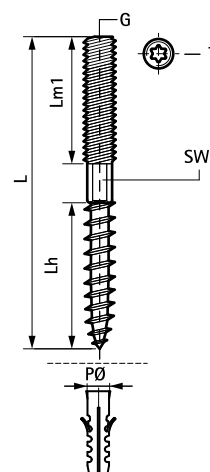

BIS Hanger Bolt

fixing to wall or ceiling

(K 40 05)

Features and benefits

- with hexagon for fine setting
- zinc plated
- material: steel

Part No.	G	L	Lh (mm)	Lm1 (mm)	PØ (mm)	SW1 (mm)	Tx	Pack 1	Pack 2
6263606	M6	60 mm	35	25	8	-	-	100	1,000
6263609	M6	90 mm	30	30	8	5	-	100	1,000
6263612	M6	120 mm	30	30	8	5	-	100	1,000
6263615	M6	150 mm	30	45	8	5	-	100	1,000
6263805	M8	50 mm	35	15	10	6	25	100	1,000
6263806	M8	60 mm	30	20	10	6	25	100	1,000
6263808	M8	80 mm	35	35	10	6	25	100	1,000
6263810	M8	100 mm	50	40	10	6	25	100	500
6263812	M8	120 mm	50	40	10	6	25	100	500
6263815	M8	150 mm	50	50	10	6	25	50	500
6263816	M8	160 mm	60	40	10	6	25	50	250
6263818	M8	180 mm	60	40	10	6	25	50	250
6263820	M8	200 mm	50	50	10	6	25	50	250
6283006	M10	60 mm	35	15	12	8	25	50	500
6283008	M10	80 mm	35	35	12	8	25	50	500
6283010	M10	100 mm	50	40	12	8	25	50	500
6283011	M10	110 mm	50	40	12	8	25	50	500
6283012	M10	120 mm	50	40	12	8	25	50	500
6283014	M10	140 mm	50	40	12	8	25	50	250
6283018	M10	180 mm	55	60	12	8	25	50	250
6283020	M10	200 mm	55	40	12	8	25	50	250
6283210	M12	100 mm	50	30	12	10	30	50	250
6283212	M12	120 mm	60	45	12	10	30	50	250
6283214	M12	140 mm	60	60	12	10	30	50	250

Complementary
BIS Star Plug