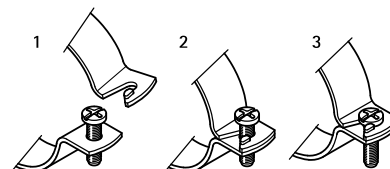

BIS Bifix[®] 300 Stainless Steel

(M 10 05)

for stainless steel pipes Ø 15 - 219 mm

M8 - M10

Features and benefits

- two-screw clamp
- material: stainless steel 1.4404 (AISI 316L)
- with quick locking system

RAL-GZ 655/B
Cert.Nr. 2004-09

Part No.	D (mm)	D (°)	DN	G	B (mm)	H (mm)	h (mm)	b x s (mm)	cs	F _{a,z} (N)	RAL	Pack 1
3017017	15 - 19	3/8	10	M8	56	31	19	20 x 1.25	M6	1,000	-	50
3017022	20 - 22	1/2	15	M8	58	33	20	20 x 1.25	M6	1,000	-	50
3017030	25 - 28	3/4	20	M8	64	39	23	20 x 1.25	M6	1,000	-	50
3017034	31 - 35	1	25	M8	72	47	27	20 x 1.25	M6	1,000	-	50
3017042	40 - 43	1 1/4	32	M8	80	54	31	20 x 1.25	M6	1,000	-	50
3017051	47 - 51	1 1/2	40	M8	87	62	35	20 x 1.25	M6	1,000	-	50
3017060	54 - 60	-	-	M8	96	71	39	20 x 1.25	M6	1,000	-	50
3017076	72 - 76	-	-	M8	109	86	46	20 x 2.00	M6	1,500	RAL ¹	25
3017089	85 - 89	3	80	M8	124	101	54	20 x 2.00	M6	1,500	RAL ¹	25
3017118	110 - 118	4	100	M8	154	131	69	20 x 2.50	M6	1,900	RAL ¹	25
3027068	62 - 68	-	-	M10	102	80	44	20 x 2.00	M6	1,500	RAL ¹	50
3027076	72 - 76	-	-	M10	109	87	48	20 x 2.00	M6	1,500	RAL ¹	25
3027085	79 - 85	-	-	M10	118	96	52	20 x 2.00	M6	1,500	RAL ¹	25
3027089	85 - 89	3	80	M10	124	102	55	20 x 2.00	M6	1,500	RAL ¹	25
3027105	100 - 105	-	-	M10	139	117	62	20 x 2.00	M6	1,500	RAL ¹	25
3027111	106 - 111	-	-	M10	146	124	66	20 x 2.50	M6	1,900	RAL ¹	25
3027118	110 - 118	4	100	M10	154	132	70	20 x 2.50	M6	1,900	RAL ¹	25
3027127	122 - 127	-	-	M10	163	140	74	20 x 2.50	M6	1,900	RAL ¹	25
3027134	129 - 134	-	-	M10	170	148	78	20 x 2.50	M6	1,900	RAL ¹	25
3027144	139 - 144	5	125	M10	179	157	83	20 x 2.50	M6	1,900	RAL ¹	25
3027155	150 - 155	-	-	M10	192	172	91	20 x 2.50	M6	1,900	RAL ¹	25
3027162	157 - 162	-	-	M10	196	174	91	20 x 2.50	M6	1,900	RAL ¹	25
3027169	164 - 169	6	150	M10	203	181	95	20 x 2.50	M6	1,900	RAL ¹	25
3027200	193 - 200	-	-	M10	256	216	112	25 x 2.50	M8	1,900	RAL ¹	15
3027219	212 - 219	8	200	M10	273	233	121	25 x 2.50	M8	1,900	RAL ¹	15