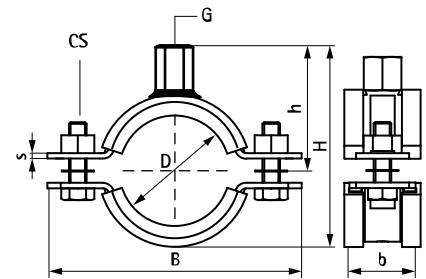

BIS Edelstahl-Schwerlastschelle mit Einlage

(M12, M16)

(M 11 05)

72 - 325 mm

M12 - M16

Vorteile und Eigenschaften

- zweiteilige Schelle mit zwei Verschlusschrauben
- schwere Ausführung
- mit CO₂-geschweißter Anschlussmutter
- Material: Edelstahl 1.4401 (A4) - EN 10088, AISI 316
- Schallschutzeinlage aus EPDM-Gummi, schwarz
- separat verfügbar: Schallschutzeinlage aus Silikongummi (rot-braun), hitzebeständig bis +200 °C (A 35 15)
- alterungsbeständig, geeignet für Temperaturen von -30 °C bis +110 °C

Art.Nr.	D (mm)	DN (°)	DN	G	B (mm)	H (mm)	h (mm)	b x s (mm)	cs	F _{a,z} (N)	VPE 1	Gew / 1 Einh (g)
33177078	72 - 78	2½	65	M12	141	111	66	25 x 3,0	M10 x 30 mm	1.900	5	347.00
33177085	79 - 85	-	-	M12	148	118	69	25 x 3,0	M10 x 30 mm	1.900	5	361.00
33177092	86 - 92	3	80	M12	155	125	77	25 x 3,0	M10 x 30 mm	1.900	5	371.00
33177109	101 - 109	-	-	M12	184	144	82	30 x 4,0	M10 x 40 mm	2.400	5	580.00
33177116	108 - 116	4	100	M12	191	151	85	30 x 4,0	M10 x 40 mm	2.400	5	610.00
33177133	125 - 133	-	-	M12	208	168	94	30 x 4,0	M10 x 40 mm	2.400	5	672.00
33177140	132 - 140	5	125	M12	217	177	99	30 x 4,0	M10 x 40 mm	2.400	5	693.00
33177169	159 - 169	6	150	M12	271	211	116	40 x 4,0	M12 x 50 mm	3.800	5	1184.00
33177188	178 - 188	-	-	M12	290	230	125	40 x 4,0	M12 x 50 mm	3.800	5	1281.00
33177204	194 - 204	-	-	M12	307	247	134	40 x 4,0	M12 x 50 mm	3.800	5	1371.00
33177213	203 - 213	-	-	M12	315	255	138	40 x 4,0	M12 x 50 mm	3.800	5	1410.00
33177227	217 - 227	8	200	M12	329	269	145	40 x 4,0	M12 x 50 mm	3.800	5	1476.00
33177250	240 - 250	-	-	M16	352	298	161	40 x 4,0	M12 x 50 mm	3.800	5	1629.00
33177275	265 - 275	10	250	M16	377	323	174	40 x 4,0	M12 x 50 mm	3.800	5	1732.00
33177325	315 - 325	12	300	M16	429	375	200	40 x 4,0	M12 x 50 mm	3.800	5	2003.00