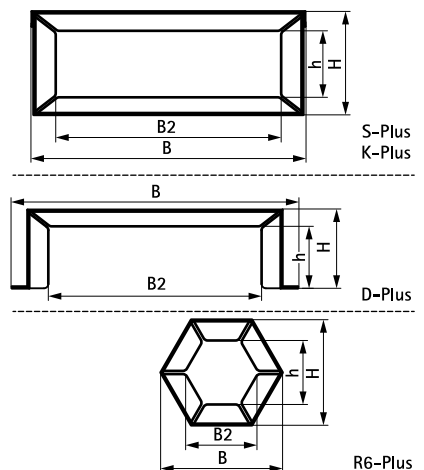

## Vorteile und Eigenschaften

- zur Abschottung von Kabel- und Rohrdurchführungen mit brennbaren und nicht brennbaren Rohren sowie Elektroleitungen in S90 bzw. R90 Qualität
- in Wänden (Massivwände oder leichte Trennwände  $\geq 100$  mm) und Decken ( $\geq 150$  mm) mit Brandschutzanforderung nach MBO bzw. MLAR/LAR/RbALei
- hohe Flexibilität durch nachträgliche Montage (aufschiebbarer Deckel)
- einfache Nachbelegung
- Brandschutzbox kann vollständig und ohne Abstände belegt werden
- Brandschutzbox darf eingeschäumt (Soudafoam Gun B1) oder eingemörtelt (Pacifyre® FPM Brandschutzmörtel) werden
- einfacher Restspaltverschluss mittels mitgelieferter Schaumstoffplatten oder Soudafoam GUN B1 (Art.Nr. 2137890750)
- Gruppeneinbau mit geringen Abständen möglich
- getestet nach DIN 4102-9
- vom Deutschen Institut für Bautechnik (DIBt) zugelassen nach Z-19.53-2303

Art.Nr.	Modell	L	B	B2	H	h	Inh.	VPE 1
			(mm)	(mm)	(mm)	(mm)		
2137120060	S-Plus	270 mm	132	94	67	33		1
2137240110	S-Plus	270 mm	252	204	114	74		1
2137280110	S-Plus	270 mm	292	244	114	74		1
2138120060	K-Plus	150 mm	132	94	67	33		1
2138240060	K-Plus	150 mm	252	214	67	33		1
2130240060	D-Plus	270 mm	278	210	67	42		1
2130635080	D-Plus	270 mm	690	575	82	52		1
2139128110	R6-Plus	270 mm	132	80	115	70		1
2137890750	Soudafoam	-	-	-	-	-	750 ml	12