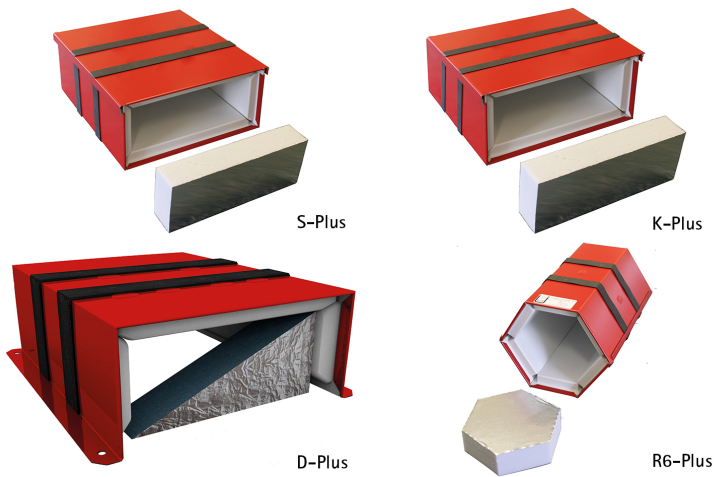

# Pacifyre® CB Kombiboxen®

(U 04 83)

zur Abschottung von brennbaren und nichtbrennbaren Rohren sowie Elektroleitungen

## Vorteile und Eigenschaften

- zur Abschottung von Kabel- und Rohrdurchführungen mit brennbaren und nicht brennbaren Rohren sowie Elektroleitungen in S90 bzw. R90 Qualität
- in Wänden (Massivwände oder leichte Trennwände  $\geq 100$  mm) und Decken ( $\geq 150$  mm) mit Brandschutzanforderung nach MBO bzw. MLAR/LAR/RbALei
- hohe Flexibilität durch nachträgliche Montage (aufschiebbarer Deckel)
- einfache Nachbelegung
- Brandschutzbox kann vollständig und ohne Abstände belegt werden
- Brandschutzbox darf eingeschäumt (Soudafoam Gun B1) oder eingemörtelt (Pacifyre® FPM Brandschutzmörtel) werden
- einfacher Restspaltverschluss mittels mitgelieferter Schaumstoffplatten oder Soudafoam GUN B1 (Art.Nr. 2137890750)
- Gruppeneinbau mit geringen Abständen möglich
- getestet nach DIN 4102-9
- vom Deutschen Institut für Bautechnik (DIBt) zugelassen nach Z-19.53-2303

Art.Nr.	Modell	L	B	B2	H	h	Inh.	VPE 1
			(mm)	(mm)	(mm)	(mm)		
2137120060	S-Plus	270 mm	132	94	67	33		1
2137240110	S-Plus	270 mm	252	204	114	74		1
2137280110	S-Plus	270 mm	292	244	114	74		1
2138120060	K-Plus	150 mm	132	94	67	33		1
2138240060	K-Plus	150 mm	252	214	67	33		1
2130240060	D-Plus	270 mm	278	210	67	42		1
2130635080	D-Plus	270 mm	690	575	82	52		1
2139128110	R6-Plus	270 mm	132	80	115	70		1
2137890750	Soudafoam	-	-	-	-	-	750 ml	12