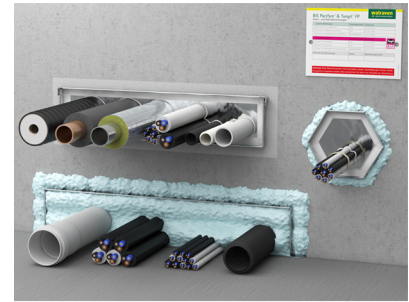

# Pacifyre® CB Kombiboxen®

(U 04 83)

zur Abschottung von brennbaren und nichtbrennbaren Rohren sowie Elektroleitungen

## Vorteile und Eigenschaften

- zur Abschottung von Kabel- und Rohrdurchführungen mit brennbaren und nicht brennbaren Rohren sowie Elektroleitungen in S90 bzw. R90 Qualität
- in Wänden (Massivwände oder leichte Trennwände  $\geq 100$  mm) und Decken ( $\geq 150$  mm) mit Brandschutzanforderung nach MBO bzw. MLAR/LAR/RbALei
- hohe Flexibilität durch nachträgliche Montage (aufschiebbarer Deckel)
- einfache Nachbelegung
- Brandschutzbox kann vollständig und ohne Abstände belegt werden
- Brandschutzbox darf eingeschäumt (Soudafoam Gun B1) oder eingemörtelt (Pacifyre® FPM Brandschutzmörtel) werden
- einfacher Restspaltverschluss mittels mitgelieferter Schaumstoffplatten oder Soudafoam GUN B1 (Art.Nr. 2137890750)
- Gruppeneinbau mit geringen Abständen möglich
- getestet nach DIN 4102-9
- vom Deutschen Institut für Bautechnik (DIBt) zugelassen nach Z-19.53-2303

Art.Nr.	Modell	L	B	B2	H	h	Inh.	VPE 1
			(mm)	(mm)	(mm)	(mm)		
2137120060	S-Plus	270 mm	132	94	67	33		1
2137240110	S-Plus	270 mm	252	204	114	74		1
2137280110	S-Plus	270 mm	292	244	114	74		1
2138120060	K-Plus	150 mm	132	94	67	33		1
2138240060	K-Plus	150 mm	252	214	67	33		1
2130240060	D-Plus	270 mm	278	210	67	42		1
2130635080	D-Plus	270 mm	690	575	82	52		1
2139128110	R6-Plus	270 mm	132	80	115	70		1
2137890750	Soudafoam	-	-	-	-	-	750 ml	12

*Spezieller Verwendungshinweis: Pacifyre® CB Kombiboxen® dürfen ausschließlich mit nicht brennbaren oder brennbaren aber geschlossenen Rohrsystemen bzw. Kabeln belegt werden. Insbesondere brennbare Abwasserleitungen, die üblicherweise über eine Dachentlüftung verfügen und somit ein offenes Rohrsystem darstellen, dürfen nicht durch die Box geführt werden. Sofern im Einzelfall offene Rohrsysteme durch die Pacifyre® CB Kombibox® geführt werden müssen, ist zwingend ein zusätzlicher, brandsicherer Verschluss herzustellen. Hierzu beraten wir Sie gerne.*