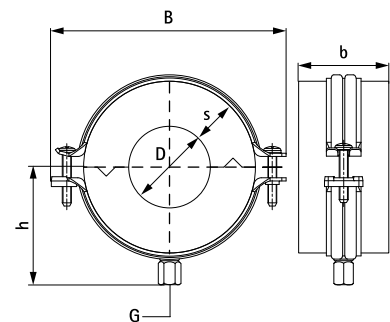

## Vorteile und Eigenschaften

- zur Befestigung von thermisch isolierten Rohren aus Kunststoff, Stahl, Kupfer oder Edelstahl
- nicht brennbare Kälterohrträger mit druckfestem Steinwollekern und Zweischrauben-Rohrschelle (Bifix<sup>®</sup> G2)
- mit Sicherheitsschnellverschluss
- wasserdampfdichter Verschluss des Rohrträgers durch selbstklebenden, überlappenden Alustreifen
- Material Rohrschelle: Stahl; BIS UltraProtect<sup>®</sup> 1000 Oberflächenbeschichtung
- Material Rohrträger: Steinwolle kaschiert mit glasfaserverstärkter Aluminiumfolie
- silikonfrei; diffusionsäquivalente Luftschichtdicke sd-Wert >1500 m; Wasseraufnahme < 1kg/m
- Rohrträger mit Brandklasse: A2-s1, d0 nach EN 13501
- Schmelzpunkt: Steinwolle > 1000 °C
- Temperaturbereich: 0-250 °C wollseitig, max. 80 °C auf der Kaschierung gem. EN 14707
- brandgeprüfte Schellen

Art.Nr.	D (mm)	D (°)	DN	G	B (mm)	h (mm)	b (mm)	s (mm)	Fa,z (N)	VPE 1	Einh.	Gew / 1 Einh (g)
231020035	35	1	25	M8/10	118	57	60	20	300	40	St.	173.00
231030035	35	1	25	M8/10	142	67	60	30	300	20	St.	302.40
231040035	35	1	25	M8/10	155	77	60	40	300	15	St.	324.00
231020042	42	1 1/4	32	M8/10	125	60	60	20	300	30	St.	198.00
231040042	42	1 1/4	32	M8/10	164	81	60	40	300	15	St.	402.20
231050042	42	1 1/4	32	M8/10	189	91	60	50	300	25	St.	489.20
231020048	48	1 1/2	40	M8/10	134	64	60	20	400	25	St.	264.00
231050048	48	1 1/2	40	M8/10	201	94	60	50	400	25	St.	485.00
231030054	54	-	-	M8/10	155	77	60	30	400	15	St.	355.00
231050054	54	-	-	M8/10	201	97	60	50	400	5	St.	515.00
231060054	54	-	-	M8/10	229	109	60	60	400	20	St.	721.00
231030060	60	2	50	M8/10	164	80	60	30	500	40	St.	432.20
231060060	60	2	50	M8/10	229	110	60	60	500	15	St.	760.00
231030064	64	-	-	M8/10	172	82	60	30	500	40	St.	418.00
231060064	64	-	-	M8/10	229	114	60	60	500	15	St.	784.00
231030076	76	2 1/2	65	M8/10	181	88	60	30	800	25	St.	487.00
231060076	76	2 1/2	65	M8/10	248	120	60	60	800	5	St.	892.00
231070076	76	2 1/2	65	M8/10	275	130	60	70	800	10	St.	1011.00