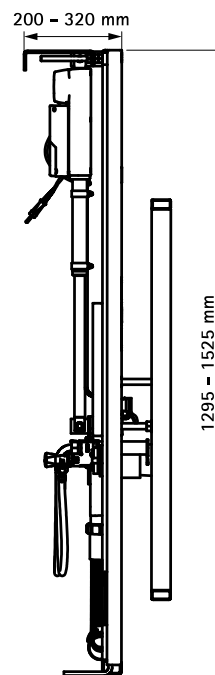

BIS Vario® WT DeLuxe 30

(W 13 35)

Vorteile und Eigenschaften

- 30 cm höhenverstellbares Waschtisch-Vorwandlelement
- geeignet zum Einsatz in Kliniken, Reha-Zentren, Seniorenheimen und im Mehr-Generationenhaushalt
- optimal für kleine Kinder und Personen mit physischen Einschränkungen (für Rollstühle unterfahrbar)
- für mehr Komfort, Unabhängigkeit und Privatsphäre im Bad
- Lieferumfang: Trockenbauelement, selbsttragend, inkl:
 - Vorsatzrahmen mit Abdeckung (weiß)
 - jegliche Anschlußteile in weiß (z.B. Dallmer UP- Siphon)
 - Eckventile
 - Handfernbedienung
 - Montageanleitung
 - Befestigungsmaterial
- Waschtisch-Montageelement mit elektrischer Höhenverstellung
- 30 cm stufenlos und elektrisch höhenverstellbar
- Keramikhöhe verstellbar zwischen 700 und 1.000 mm, Befestigungsabstand Keramik 28 cm
- Bauhöhe Element 1.295 mm
- Optionales Zubehör : Halter für Handschalter

Art.Nr.	VPE 1	Gew / 1 Einh (g)
0353800	1	30000.00

Kombination mit
BIS Vario® WC Halter für Handschalter