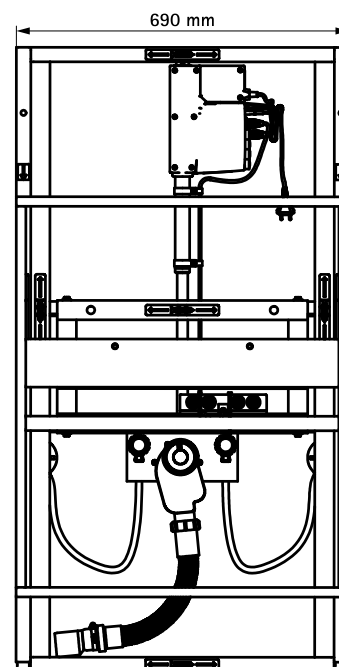

BIS Vario® WT DeLuxe 30

(W 13 35)

Vorteile und Eigenschaften

- 30 cm höhenverstellbares Waschtisch-Vorwandlelement
- geeignet zum Einsatz in Kliniken, Reha-Zentren, Seniorenheimen und im Mehr-Generationenhaushalt
- optimal für kleine Kinder und Personen mit physischen Einschränkungen (für Rollstühle unterfahrbar)
- für mehr Komfort, Unabhängigkeit und Privatsphäre im Bad
- Lieferumfang: Trockenbauelement, selbsttragend, inkl:
 - Vorsatzrahmen mit Abdeckung (weiß)
 - jegliche Anschlußteile in weiß (z.B. Dallmer UP- Siphon)
 - Eckventile
 - Handfernbedienung
 - Montageanleitung
 - Befestigungsmaterial
- Waschtisch-Montageelement mit elektrischer Höhenverstellung
- 30 cm stufenlos und elektrisch höhenverstellbar
- Keramikhöhe verstellbar zwischen 700 und 1.000 mm, Befestigungsabstand Keramik 28 cm
- Bauhöhe Element 1.295 mm
- Optionales Zubehör : Halter für Handschalter