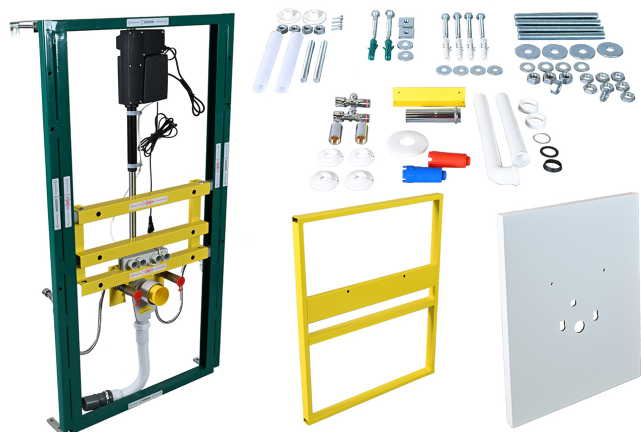

BIS Vario® WT DeLuxe 30

(W 13 35)

Vorteile und Eigenschaften

- 30 cm höhenverstellbares Waschtisch-Vorwandlelement
- geeignet zum Einsatz in Kliniken, Reha-Zentren, Seniorenheimen und im Mehr-Generationenhaushalt
- optimal für kleine Kinder und Personen mit physischen Einschränkungen (für Rollstühle unterfahrbar)
- für mehr Komfort, Unabhängigkeit und Privatsphäre im Bad
- Lieferumfang: Trockenbauelement, selbsttragend, inkl:
 - Vorsatzrahmen mit Abdeckung (weiß)
 - jegliche Anschlußteile in weiß (z.B. Dallmer UP- Siphon)
 - Eckventile
 - Handfernbedienung
 - Montageanleitung
 - Befestigungsmaterial
- Waschtisch-Montageelement mit elektrischer Höhenverstellung
- 30 cm stufenlos und elektrisch höhenverstellbar
- Keramikhöhe verstellbar zwischen 700 und 1.000 mm, Befestigungsabstand Keramik 28 cm
- Bauhöhe Element 1.295 mm
- Optionales Zubehör : Halter für Handschalter

Art.Nr.	VPE 1	Gew / 1 Einh (g)
0353800	1	30000.00

Kombination mit
BIS Vario® WC Halter für Handschalter