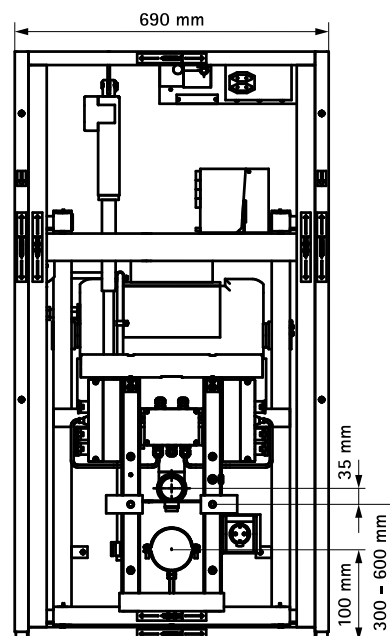

BIS Vario® WC DeLuxe 30 L

(W 13 30)

Vorteile und Eigenschaften

- 30 cm elektrisch höhenverstellbares WC-Vorwandelement
- WC Montageelement mit vormontiertem Geberit Spülkasten
- geeignet zum Einsatz in Kliniken, Reha-Zentren, Seniorenheimen und im Mehr-Generationenhaushalt
- Ausführung wie Vario® WC DeLuxe 30 S, jedoch mit einem zusätzlichen Strom- sowie Wasseranschluss zur Aufnahme der meisten Dusch-WCs (Detailprüfung erforderlich)
- getestet und entwickelt nach DIN 18030 und 33455
- Lieferumfang: Trockenbauelement, selbsttragend, inkl:
 - Abflusset
 - Befestigungsmaterial, Bohrschablone, Montage- und Bedienungsanleitung
 - Fernsteuerung für elektrische Höhenverstellung und Spülauslösung (2x enthalten)
- Sitzhöhe unterste Stellung 42cm
- Spülkasten:
 - Fabrikat: Geberit, Typ Omega
 - Spülmenge 7,5 Liter (voreingestellt)
 - Betätigung von vorne
 - Betätigungsplatte (weiß) Ellipse
 - 10 Jahre Ersatzteilsicherheit
- Erweiterungen:
 - Aufklappbare Armstützen (Edelstahl) (0353060)
 - Aufklappbare Armstützen (Edelstahl) mit elektrischer Höhenverstellung (0353065)
 - Mit Führungssatz (0353250) und Adapterplatten, auch mit anderen Stützklappgriffen (Herstellern) kombinierbar

Art.Nr.	Modell	CE	VPE 1	Gew / 1 Einh (g)
0353605	Abfluss senkrecht	CE	1	65000.00
0353606	Abfluss waagrecht	CE	1	65000.00

Kombination mit
BIS Vario® WC Armlehnsatz