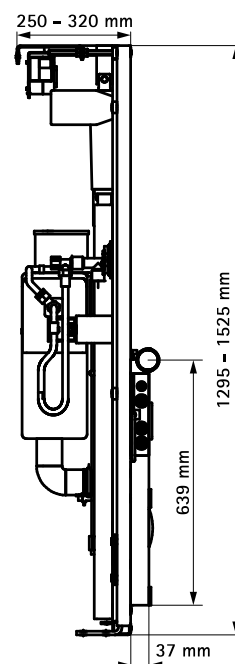

BIS Vario® WC DeLuxe 30 L

(W 13 30)

Vorteile und Eigenschaften

- 30 cm elektrisch höhenverstellbares WC-Vorwandelement
- WC Montageelement mit vormontiertem Geberit Spülkasten
- geeignet zum Einsatz in Kliniken, Reha-Zentren, Seniorenheimen und im Mehr-Generationenhaushalt
- Ausführung wie Vario® WC DeLuxe 30 S, jedoch mit einem zusätzlichen Strom- sowie Wasseranschluss zur Aufnahme der meisten Dusch-WCs (Detailprüfung erforderlich)
- getestet und entwickelt nach DIN 18030 und 33455
- Lieferumfang: Trockenbauelement, selbsttragend, inkl:
 - Abflusset
 - Befestigungsmaterial, Bohrschablone, Montage- und Bedienungsanleitung
 - Fernsteuerung für elektrische Höhenverstellung und Spülauslösung (2x enthalten)
- Sitzhöhe unterste Stellung 42cm
- Spülkasten:
 - Fabrikat: Geberit, Typ Omega
 - Spülmenge 7,5 Liter (voreingestellt)
 - Betätigung von vorne
 - Betätigungsplatte (weiß) Ellipse
 - 10 Jahre Ersatzteilsicherheit
- Erweiterungen:
 - Aufklappbare Armstützen (Edelstahl) (0353060)
 - Aufklappbare Armstützen (Edelstahl) mit elektrischer Höhenverstellung (0353065)
 - Mit Führungssatz (0353250) und Adapterplatten, auch mit anderen Stützklappgriffen (Herstellern) kombinierbar

Art.Nr.	Modell	CE	VPE 1	Gew / 1 Einh (g)
0353605	Abfluss senkrecht	CE	1	65000.00
0353606	Abfluss waagrecht	CE	1	65000.00

Kombination mit
BIS Vario® WC Armlehnsatz