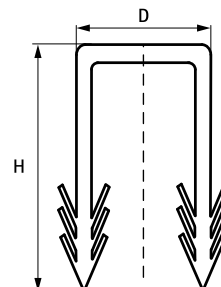

BIS Zusatznadeln

(0 15 25)

für Fußbodenrohre Ø 20 mm

Vorteile und Eigenschaften

- Zusatzbefestigungsnadeln für Noppenplatten und Schienen (z.B. Raufix®) auf Isolierplatten (per Hand eindrücken)
- für alle Rohrtypen und Dimensionen Ø 14 - 20 mm geeignet
- Ergänzung für Noppenplatten im Verteilerführungsbereich, im Bereich der Rohrkehre und bei beschädigten Platten
- formstabile Nadelspitzen, rückstellkraftarme Widerhaken
- für unterschiedliche Dämmstärken angepasste Schaftlängen
- praktisch alle marktüblichen Verlegeschiene haben Vorstanzungen für diese Handnadeln
- Material: PP (Polypropylen)

Art.Nr.	D (mm)	H (mm)	Farbe	VPE 1	VPE 2
0870240	20	40	Schwarz	500	5.000

Alternative Produkte
BIS Tackersystem