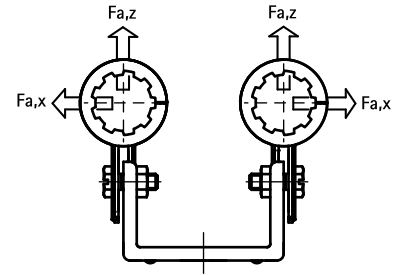

BIS Duplo Doppelschellen mit Einlage

(A 15 05)

für Metallheizungsrohre 15 - 42 mm

Vorteile und Eigenschaften

- zwei Einschraubenschellen auf Doppelbügel
- für Doppelbefestigung (2 Rohre)
- raumsparend
- Schelle profiliert
- durch Verzahnung verdrehsicher
- Profilierung des Doppelbügels zur Verstärkung
- Rohrisolierung nach Befestigung einfach zu montieren
- sendzimirverzinkt
- Schallschutz für DIN 4109
- Abstand zwischen Rohr und Wand verstellbar
- Material: Stahl
- Einlage alterungsbeständig

Art.Nr.	D	D	DN	B	H1	h1	Farbe	F _{a,z}	F _{a,x}	VPE 1	Gew / 1 Einh
	(mm)	(°)		(mm)	(mm)	(mm)		(N)	(N)		(g)
3211015	15	-	-	82	58 - 74	48 - 64	Weiß, TPE	200	100	25	112.00
3211022	22	1/2	15	89	65 - 81	51 - 67	Weiß, TPE	200	100	25	118.00
3215015	15	-	-	82	58 - 74	48 - 64	Schwarz, EPDM	200	100	25	112.00
3215021	22	1/2	15	89	65 - 81	51 - 67	Schwarz, EPDM	200	100	25	118.00
3215027	28	3/4	20	95	71 - 87	54 - 70	Schwarz, EPDM	200	100	25	168.00
3215033	33	1	25	104	76 - 92	57 - 73	Schwarz, EPDM	200	100	25	184.00
3215043	42	1 1/4	32	155	100 - 117	65 - 82	Schwarz, EPDM	200	100	25	286.00