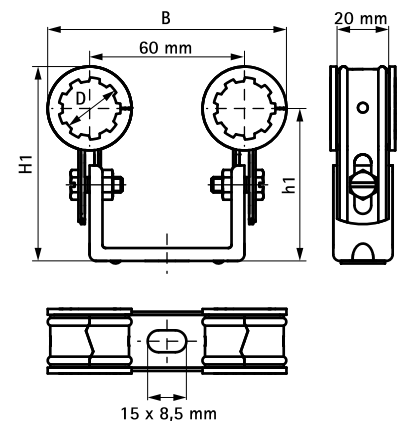

BIS Duplo Doppelschellen mit Einlage

(A 15 05)

für Metallheizungsrohre 15 - 42 mm

Vorteile und Eigenschaften

- zwei Einschraubenschellen auf Doppelbügel
- für Doppelbefestigung (2 Rohre)
- raumsparend
- Schelle profiliert
- durch Verzahnung verdrehsicher
- Profilierung des Doppelbügels zur Verstärkung
- Rohrisolierung nach Befestigung einfach zu montieren
- sendzimirverzinkt
- Schallschutz für DIN 4109
- Abstand zwischen Rohr und Wand verstellbar
- Material: Stahl
- Einlage alterungsbeständig

Art.Nr.	D	D	DN	B	H1	h1	Farbe	F _{a,z}	F _{a,x}	VPE 1	Gew / 1 Einh
	(mm)	(°)		(mm)	(mm)	(mm)		(N)	(N)		(g)
3211015	15	-	-	82	58 - 74	48 - 64	Weiß, TPE	200	100	25	112.00
3211022	22	1/2	15	89	65 - 81	51 - 67	Weiß, TPE	200	100	25	118.00
3215015	15	-	-	82	58 - 74	48 - 64	Schwarz, EPDM	200	100	25	112.00
3215021	22	1/2	15	89	65 - 81	51 - 67	Schwarz, EPDM	200	100	25	118.00
3215027	28	3/4	20	95	71 - 87	54 - 70	Schwarz, EPDM	200	100	25	168.00
3215033	33	1	25	104	76 - 92	57 - 73	Schwarz, EPDM	200	100	25	184.00
3215043	42	1 1/4	32	155	100 - 117	65 - 82	Schwarz, EPDM	200	100	25	286.00