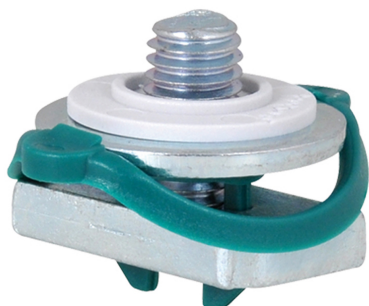

starQuick® Hammerfix

tilbehør BIS starQuick® Rørholdere med møtrik

(C 05 80)

Funktioner og fordele

- Art.nr. 0854338: for montering af BIS starQuick® Plastklip på en stål skinne med 15mm åbning (f.eks 27x18, 30x15, 30x20, 30x30, 30x45)
- materiale: metaldele lavet af stål 1.0332; fjedre lavet af POM (polyoxymethylen), grøn
- elforzinket

Art.nr.	G	For skinne	Pakke1	Pakke2
0854338	M8	27x18, 30x15, 30x20, 30x30, 30x45, 38x40	50	600