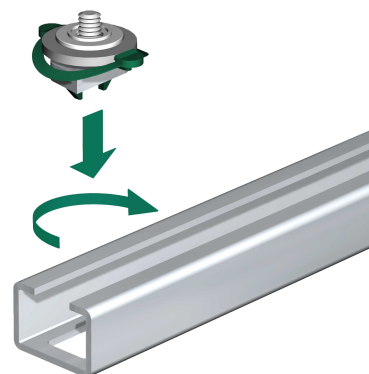

starQuick® Hammerfix

tilbehør BIS starQuick® Rørholdere med møtrik

(C 05 80)

Funktioner og fordele

- Art.nr. 0854338: for montering af BIS starQuick® Plastklip på en stål skinne med 15mm åbning (f.eks 27x18, 30x15, 30x20, 30x30, 30x45)
- materiale: metaldele lavet af stål 1.0332; fjedre lavet af POM (polyoxymethylen), grøn
- elforzinket

Art.nr.	G	For skinne	Pakke1	Pakke2
0854338	M8	27x18, 30x15, 30x20, 30x30, 30x45, 38x40	50	600