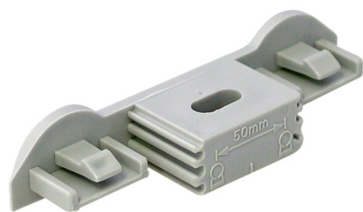

## starQuick® Duo Vægbeslag

tilbehør BIS starQuick® Rørholdere uden møtrik

(C 05 20)

## Funktioner og fordele

- for montering af to rør med starQuick® Rørbøjler
- egnet til starQuick® Plastklips op til SQ-20
- afstanden mellem røret og væggen er identisk med en enkelt klip
- materiale: modificeret PA6 (polyamid), grå eller hvid
- resistent overfor UV, aldring, olie og petroleum
- ingen korrosion, genbrugelig, fri for halogener
- temperatur resistent: fra ca. -40 °C til ca. +90 °C (konstant); kort til ca. +130 °C

Art.nr.	VVS nr.	Model	L	B	d1	k	Farve	F <sub>a,z</sub>	Pakke1	Pakke2
			(mm)	(mm)	(mm)	(mm)		(N)		
0854000	018035650	-	20 mm	75	4,8 x 10	50	Grå (RAL 7035)	600	100	1.200
0855000		-	20 mm	75	4,8 x 10	50	Hvid (RAL 9003)	600	100	1.200
0854300		With hammer-in screw	20 mm	75	4,8 x 10	50	Grå (RAL 7035)	600	50	600

Hammer plug: egnet til befæstigelse i beton, gasbeton, mursten.

Supplement  
starQuick® Hammer-plug

Alternativ  
starQuick® Skinne