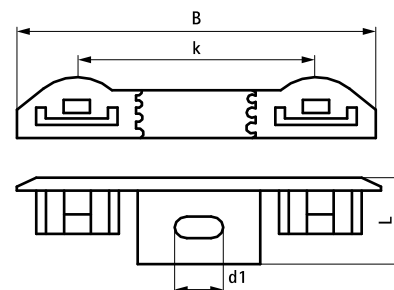

Funktioner og fordele

- for montering af to rør med starQuick® Rørbøjler
- egnet til starQuick® Plastklips op til SQ-20
- afstanden mellem røret og væggen er identisk med en enkelt klip
- materiale: modificeret PA6 (polyamid), grå eller hvid
- resistent overfor UV, aldring, olie og petroleum
- ingen korrosion, genbrugelig, fri for halogener
- temperatur resistent: fra ca. -40 °C til ca. +90 °C (konstant); kort til ca. +130 °C

Art.nr.	VVS nr.	Model	L	B	d1	k	Farve	F_{a,z}	Pakke1	Pakke2
			(mm)	(mm)	(mm)	(mm)		(N)		
0854000	018035650	-	20 mm	75	4,8 x 10	50	Grå (RAL 7035)	600	100	1.200
0855000		-	20 mm	75	4,8 x 10	50	Hvid (RAL 9003)	600	100	1.200
0854300		With hammer-in screw	20 mm	75	4,8 x 10	50	Grå (RAL 7035)	600	50	600

Hammer plug: egnet til befæstigelse i beton, gasbeton, mursten.