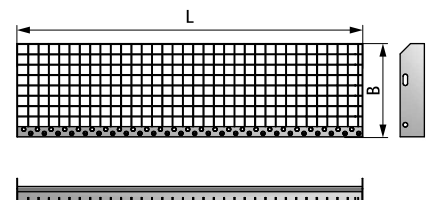

Walraven Yeti® Gangbro Trappetrin

(104 17)

Funktioner og fordele

- komplet produktsortiment af gitterriste og trappegange for at bygge gangbroer
- i kombination med BIS Yeti® og BIS RapidStrut® et komplett system for udendørsbrug
- specialdesignede løsninger fås på forespørgsel
- materiale: stål
- varmforzinket

Art.nr.	VVS nr.	Model	L	B (mm)	Pakke 1
67690060		Step TSP 3-30	600 mm	240	1
67690080		Step TSP 3-30	800 mm	240	1
67690100	018083102	Step TSP 3-30	1.000 mm	240	1
67690130		Step TSP 3-30	1.000 mm	305	1

L = flat steel direction; B = rod direction (Type TSP)