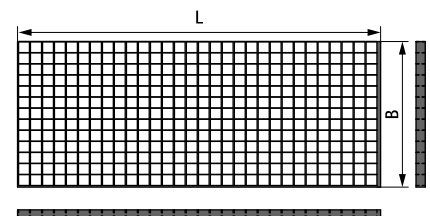

Art.nr.	VVS nr.	Model	L	B (mm)	Pakke1	
67695100		Grid SP (30x2)	500 mm	1.000	1	*
67696100		Grid SP (30x2)	600 mm	1.000	1	*
67698100	018083108	Grid SP (30x2)	800 mm	1.000	1	*
67691050		Grid SP (30x2)	1.000 mm	500	1	*
67691080		Grid SP (30x2)	1.000 mm	800	1	*
67691100	018083110	Grid SP (30x2)	1.000 mm	1.000	1	*
67691120		Grid SP (30x2)	1.000 mm	1.200	1	**
67692100		Grid SP (30x2)	1.200 mm	1.000	1	*
67695010		Grid SP (30x2)	1.500 mm	1.000	1	*
67695015		Grid SP (30x2)	1.500 mm	1.500	1	**

\* L = flat steel direction; B = rod direction (Type SP)