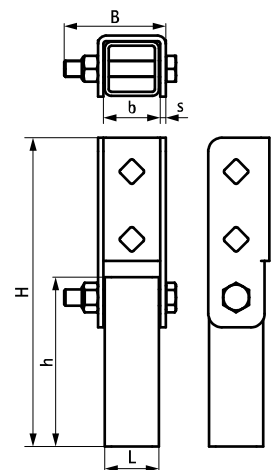

Walraven Yeti® 335 Variabel beslag (BUP1000)

(10412)

for taginstallationer

Funktioner og fordele

- variabelt beslag for Strut profilskiner
- fuld fleksibel vinkel og retning via roterbar indsats i Yeti 335
- materiale: stål 1.0332
- UV-resistent iht. EN ISO 16474-3:2014-02 - certificeret af ITB
- overfladebehandling:
 - produktet er en del af Walraven BIS UltraProtect® 1000 systemet
 - velegnet til inden- og udendørs brug
 - modstår min. 1.000 timers saltspray test (maks. 5% rød rust) i henhold til ISO 9227

ITB No.
LZM00-02259

Art.nr.	VWS nr.	L	B (mm)	H (mm)	h (mm)	b (mm)	s (mm)	Pakke1
67685414	018083841	40 mm	70	228	125	42	4	10

Supplement

Walraven Yeti® 335 Ramme
Walraven Yeti® 335 Support System
Walraven RapidStrut® Profilskinne
(BUP1000)