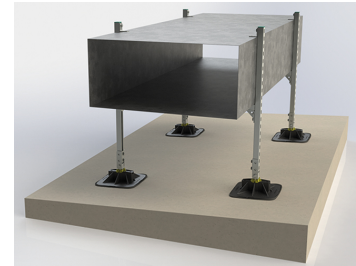

Walraven Yeti® 335 Variabel beslag (BUP1000)

(10412)

for taginstallationer

Funktioner og fordele

- variabelt beslag for Strut profilskiner
- fuld fleksibel vinkel og retning via roterbar indsats i Yeti 335
- materiale: stål 1.0332
- UV-resistent iht. EN ISO 16474-3:2014-02 - certificeret af ITB
- overfladebehandling:
 - produktet er en del af Walraven BIS UltraProtect® 1000 systemet
 - velegnet til inden- og udendørs brug
 - modstår min. 1.000 timers saltspray test (maks. 5% rød rust) i henhold til ISO 9227

ITB No.
LZM00-02259

Art.nr.	VWS nr.	L	B (mm)	H (mm)	h (mm)	b (mm)	s (mm)	Pakke1
67685414	018083841	40 mm	70	228	125	42	4	10

Supplement

Walraven Yeti® 335 Ramme
Walraven Yeti® 335 Support System
Walraven RapidStrut® Profilskinne
(BUP1000)