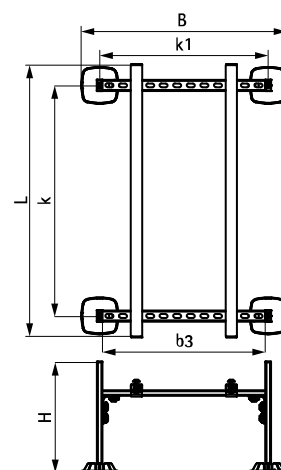

## Funktioner og fordele

- komplet sæt til støtte af installationsapparater på flade tage
- egnet til en bred vifte af almindelig anvendte airco's, ventilations enheder mm.
- med skridsikker, vibrationsdæmpende underlag
- foruddefineret bæreevne (maks. 1.500 N), beregning ikke nødvendig
- toppen af enheden må ikke være højere end 1,2 m over tagets niveau
- er støbt af WPC, en sammensætning af genbrugsplast og træfiber
- plastik komponenter er lavet af 100% genbrugeligt materiale
- resistent overfor UV og kemiske påvirkninger
- UV-resistent iht. EN ISO 16474-3:2014-02 - certificeret af ITB
- overfladebehandling:
  - produktet er en del af Walraven BIS UltraProtect<sup>®</sup> 1000 systemet
  - velegnet til inden- og udendørs brug
  - modstår min. 1.000 timers saltspray test (maks. 5% rød rust) i henhold til ISO 9227
- lydreduktion
- Part No. 67685532 consisting of:
  - 4 x BIS Yeti<sup>®</sup> 130 inklusiv skridsikker anti-vibration måtte (lavet af gummi)
  - 2 x 1.0 m BIS RapidStrut<sup>®</sup> Profilskinne 41x21 (BUP1000), tilpasset i længden og afgratet
  - 2 x 0.6 m BIS RapidStrut<sup>®</sup> Profilskinne 41x21 (BUP1000), tilpasset i længden og afgratet
  - 4 x 0.4 m BIS RapidStrut<sup>®</sup> Profilskinne 41x21 (BUP1000), tilpasset i længden og afgratet, så lodrette ben er klar til at montere direkte i BIS Yeti<sup>®</sup> 130
- alle vinkler, endepropper og bolte er inkluderet og de fleste er allerede samlede

ITB No.  
LZM00-02259

Art.nr.	VVS nr.	Model	L	B	b3	H	k	k1	F <sub>a,z</sub>	Pakke1
				(mm)	(mm)	(mm)	(mm)	(mm)	(N)	
67685532	018084830	BIS Yeti <sup>®</sup> 130 Kølestativ til 1 apparat	1.000 mm	751	600	400	850	621	1.500	1