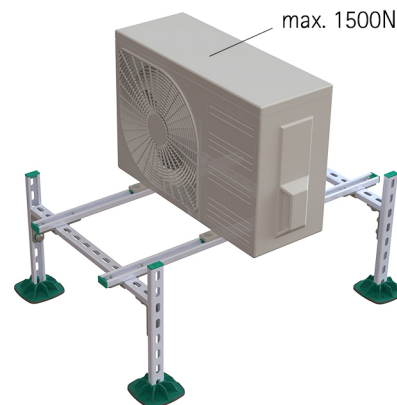

# Walraven Yeti<sup>®</sup> 130 Kølestativ (BUP1000)

(1 04 52)

til lette taginstallationer

## Funktioner og fordele

- komplet sæt til støtte af installationsapparater på flade tage
- egnet til en bred vifte af almindelig anvendte airco's, ventilations enheder mm.
- med skridsikker, vibrationsdæmpende underlag
- foruddefineret bæreevne (maks. 1.500 N), beregning ikke nødvendig
- toppen af enheden må ikke være højere end 1,2 m over tagets niveau
- er støbt af WPC, en sammensætning af genbrugsplast og træfiber
- plastik komponenter er lavet af 100% genbrugeligt materiale
- resistent overfor UV og kemiske påvirkninger
- UV-resistent iht. EN ISO 16474-3:2014-02 - certificeret af ITB
- overfladebehandling:
  - produktet er en del af Walraven BIS UltraProtect<sup>®</sup> 1000 systemet
  - velegnet til inden- og udendørs brug
  - modstår min. 1.000 timers saltspray test (maks. 5% rød rust) i henhold til ISO 9227
- lydreduktion
- Part No. 67685532 consisting of:
  - 4 x BIS Yeti<sup>®</sup> 130 inklusiv skridsikker anti-vibration måtte (lavet af gummi)
  - 2 x 1.0 m BIS RapidStrut<sup>®</sup> Profilskinne 41x21 (BUP1000), tilpasset i længden og afgratet
  - 2 x 0.6 m BIS RapidStrut<sup>®</sup> Profilskinne 41x21 (BUP1000), tilpasset i længden og afgratet
  - 4 x 0.4 m BIS RapidStrut<sup>®</sup> Profilskinne 41x21 (BUP1000), tilpasset i længden og afgratet, så lodrette ben er klar til at montere direkte i BIS Yeti<sup>®</sup> 130
- alle vinkler, endepropper og bolte er inkluderet og de fleste er allerede samlede

ITB No.  
LZM00-02259

Art.nr.	VVS nr.	Model	L	B	b3	H	k	k1	F <sub>a,z</sub>	Pakke1
				(mm)	(mm)	(mm)	(mm)	(mm)	(N)	
67685532	018084830	BIS Yeti <sup>®</sup> 130 Kølestativ til 1 apparat	1.000 mm	751	600	400	850	621	1.500	1