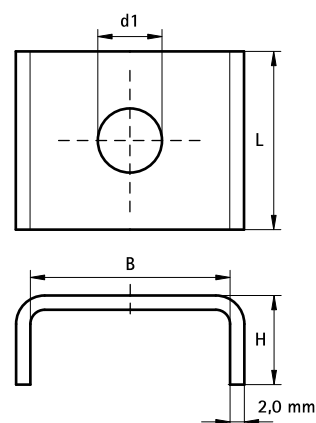

Walraven Spændeskiver (U-formet)

(G 30 85)

befæstelse til Walraven RapidRail®

Funktioner og fordele

- u-formet gevindplade
- u-formet for ekstra stabilitet
- Art.nr. 65350XX: egnet til 27x18
- Art.nr. 65351XX: egnet til 30x15, 30x20, 30x30, 30x45, 38x40
- pre-galvaniseret
- materiale: stål

Art.nr.	VVS nr.	L	B (mm)	H (mm)	d1 (mm)	For skinne	Pakke1	Pakke2
6535008		25 mm	28,0	10,5	Ø 9,0	27x18	50	250
6535010	018043060	25 mm	28,0	10,5	Ø 11,0	27x18	50	250
6535109		25 mm	30,5	9,0	Ø 9,0	30x15, 30x20, 30x30, 30x45, 38x40	50	250
6535110	018043120	25 mm	30,5	9,0	Ø 10,5	30x15, 30x20, 30x30, 30x45, 38x40	50	250
6535112	018043130	25 mm	30,5	9,0	Ø 12,5	30x15, 30x20, 30x30, 30x45, 38x40	50	250