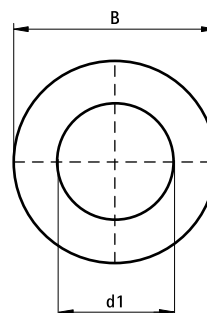

Walraven Spændeskiver (Flad)

(G 30 75)

befæstelse til Walraven RapidRail®

Funktioner og fordele

- egnet til profilskinne 27x18, 30x15, 30x20, 30x30, 30x45, 38x40
- materiale: stål
- elforzinket
- brandtestet

Art.nr.	VVS nr.	B (mm)	s (mm)	d1 (mm)	For skinne	Pakke1	Pakke2
6533306	018043006	25	2,5	Ø 6,4	27x18, 30x15, 30x20, 30x30, 30x45, 38x40	100	1.000
6533308	018043008	25	2,5	Ø 8,4	27x18, 30x15, 30x20, 30x30, 30x45, 38x40	100	1.000
6533310	018043010	25	2,5	Ø 10,5	27x18, 30x15, 30x20, 30x30, 30x45, 38x40	100	1.000