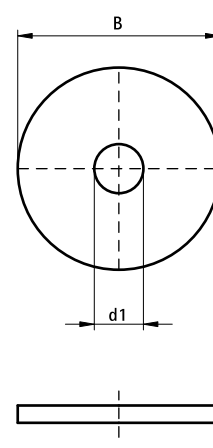

Walraven Spændeskiver (Flad) - 50x40

(G 30 80)

befæstelse til profilskinner 50x40

Funktioner og fordele

- materiale: stål
- elforzinket
- brandtestet

Art.nr.	VVS nr.	B (mm)	s (mm)	d1 (mm)	For skinne	Pakke1	Pakke2
6533408	018043312	35	2,5	Ø 8,5	50x40	100	500
6533410	018043310	35	2,5	Ø 10,5	50x40	100	500
6533412		35	2,5	Ø 12,5	50x40	50	250