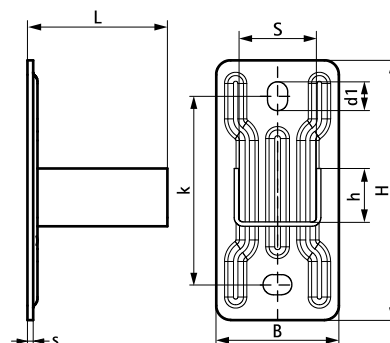

## Walraven Vægbeslag - 50x40

(G 15 20)

befæstelse til væg eller loft

## Funktioner og fordele

- fleksibelt beslag for skinner
- huller med 90° vinkel for lettere montering
- med formonterede profilmøtrikker
- materiale: stål
- elforzinket

Art.nr.	L	B	H	h	s	d1	S	k	For skinne	Pakke 1
6613300	97 mm	85 (mm)	180 (mm)	40 (mm)	4 (mm)	20 x 14 (mm)	54 (mm)	115 (mm)	50x40	10