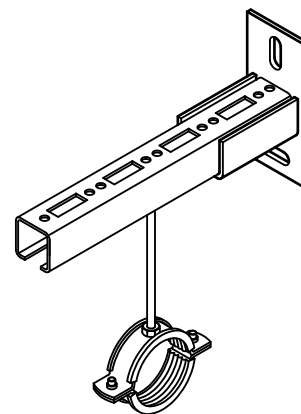

# Walraven Vægbeslag - 50x40

(G 15 20)

befæstelse til væg eller loft

## Funktioner og fordele

- fleksibelt beslag for skinner
- huller med 90° vinkel for lettere montering
- med formonterede profilmøtrikker
- materiale: stål
- elforzinket

Art.nr.	L	B	H	h	s	d1	S	k	For skinne	Pakke 1
6613300	97 mm	85 (mm)	180 (mm)	40 (mm)	4 (mm)	20 x 14 (mm)	54 (mm)	115 (mm)	50x40	10