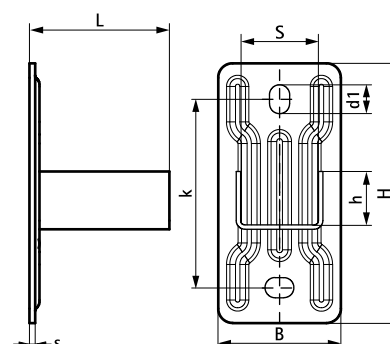

# Walraven Vægbeslag - 50x40

(G 15 20)

befæstelse til væg eller loft

## Funktioner og fordele

- fleksibelt beslag for skinner
- huller med 90° vinkel for lettere montering
- med formonterede profilmøtrikker
- materiale: stål
- elforzinket

Art.nr.	L	B	H	h	s	d1	S	k	For skinne	Pakke 1
6613300	97 mm	85 (mm)	180 (mm)	40 (mm)	4 (mm)	20 x 14 (mm)	54 (mm)	115 (mm)	50x40	10