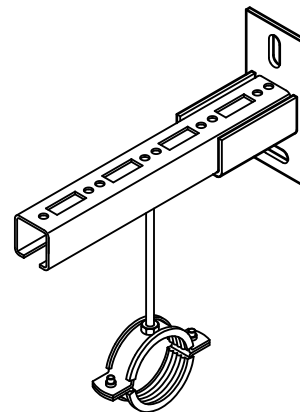

## Walraven Vægbeslag - 50x40

(G 15 20)

befæstelse til væg eller loft

## Funktioner og fordele

- fleksibelt beslag for skinner
- huller med 90° vinkel for lettere montering
- med formonterede profilmøtrikker
- materiale: stål
- elforzinket

Art.nr.	L	B	H	h	s	d1	S	k	For skinne	Pakke 1
6613300	97 mm	85 (mm)	180 (mm)	40 (mm)	4 (mm)	20 x 14 (mm)	54 (mm)	115 (mm)	50x40	10