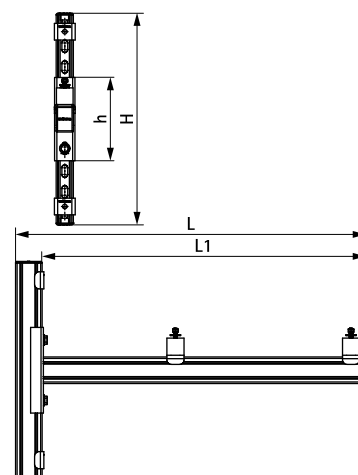

## Funktioner og fordele

- egnet til både inden- og udendørs brug
- universal konsol sæt til indendørs og udendørs vægmontage
- designet til standard varmepumper (til varmepumper med indvendigt gevind, Walraven Vægmontage ISO Sæt 6901998 bestilles separat - se montagevejledning)
- trinløs justerbar i højden og afstand til væggen
- med Walraven VibraTek® SB-MM Dæmpeblok
- materiale: stål 1.0332
- materiale: vibrationsblok; gummi SBR + NR 55°+-5 Shore A stål klasse 4.8
- overfladebehandling: varmgalvaniseret (EN-ISO 1461)
- sættet består af:
  - 2 Konsoller af typen RapidStrut 62|H
  - 2 længder 500mm montageskinne af typen RapidStrut 62|H
  - 4 dæmpeblokke med formonteret fastgørelse
  - 6 endepropper
  - fastgørelse af konsoller til vægskinnen
  - montagevejledning
  - befæstelse til montage i væggen er ikke inkluderet (bestilles separat)

Art.nr.	Type	L	L1	H	h	F <sub>a,z</sub>	Pakke1	Enhed
6901975	62   H	819 mm	750 (mm)	508 (mm)	200 (mm)	1.200 (N)	1	Stk
Maks. tilladt belastning F <sub>a,z</sub> per Sæt: 1.200 Newton (Total vægt af enheden).								