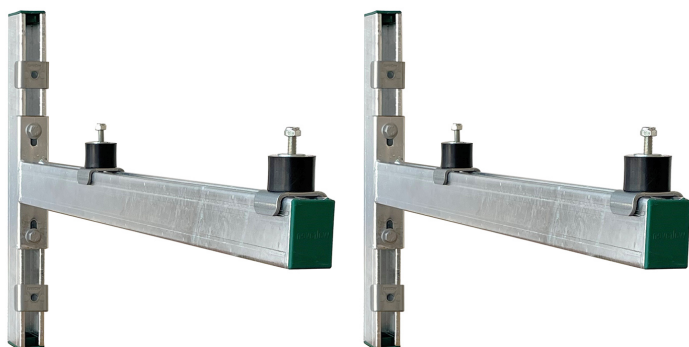

# Walraven Vægkonsol Sæt 62|H

(H 19 20)

universal konsolsæt til udendørs anvendelse

## Funktioner og fordele

- egnet til både inden- og udendørs brug
- universal konsol sæt til indendørs og udendørs vægmontage
- designet til standard varmepumper (til varmepumper med indvendigt gevind, Walraven Vægmontage ISO Sæt 6901998 bestilles separat - se montagevejledning)
- trinløs justerbar i højden og afstand til væggen
- med Walraven VibraTek® SB-MM Dæmpeblok
- materiale: stål 1.0332
- materiale: vibrationsblok; gummi SBR + NR 55°+-5 Shore A stål klasse 4.8
- overfladebehandling: varmgalvaniseret (EN-ISO 1461)
- sættet består af:
  - 2 Konsoller af typen RapidStrut 62|H
  - 2 længder 500mm montageskinne af typen RapidStrut 62|H
  - 4 dæmpeblokke med formonteret fastgørelse
  - 6 endepropper
  - fastgørelse af konsoller til vægskinnen
  - montagevejledning
  - befæstelse til montage i væggen er ikke inkluderet (bestilles separat)

Art.nr.	Type	L	L1	H	h	F <sub>a,z</sub>	Pakke1	Enhed
6901975	62   H	819 mm	750 (mm)	508 (mm)	200 (mm)	1.200 (N)	1	Stk
Maks. tilladt belastning F <sub>a,z</sub> per Sæt: 1.200 Newton (Total vægt af enheden).								