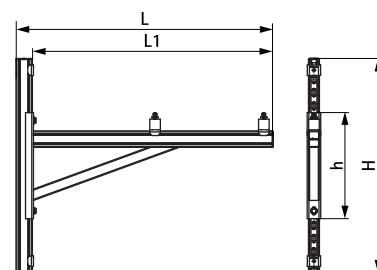

Walraven Vægkonsol Sæt 62|H + Support

(H 19 25)

universal konsolsæt til udendørs anvendelse

Funktioner og fordele

- egnet til både inden- og udendørs brug
- universal konsol sæt til indendørs og udendørs vægmontage
- designet til standard varmepumper (til varmepumper med indvendigt gevind, Walraven Vægmontage ISO Sæt 6901998 bestilles separat - se montagevejledning)
- trinløs justerbar i højden og afstand til væggen
- med Walraven VibraTek® SB-MM Dæmpeblok
- materiale: stål 1.0332
- materiale: vibrationsblok; gummi SBR + NR 55°+-5 Shore A stål klasse 4.8
- overfladebehandling: varmgalvaniseret (EN-ISO 1461)
- sættet består af:
 - 2 Cantilever Arms type RapidStrut 62|H with welded support
 - 2 længder 500mm montageskinne af typen RapidStrut 62|H
 - 4 dæmpeblokke med formonteret fastgørelse
 - 6 endepropper
 - fastgørelse af konsoller til væggen
 - montagevejledning
 - befæstelse til montage i væggen er ikke inkluderet (bestilles separat)

Art.nr.	Type	L	L1 (mm)	H (mm)	h (mm)	F _{a,z} (N)	Pakke1	Enhed
6901990	62 H + Support	970 mm	900	808	400	1.750	1	Stk
Maks. tilladt belastning F _{a,z} per Sæt: 1.750 Newton (Total vægt af enheden).								