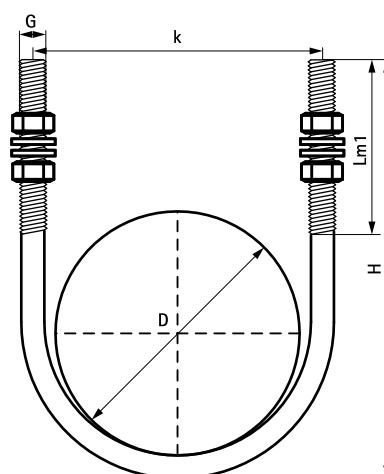

Walraven U-Bøjler (lang)

for stålrør 21,5 - 168,3 mm

(B 10 30)

Funktioner og fordele

- U-bøjle med gevind
- inklusiv møtrikker og spændeskiver
- materiale: stål
- elforzinket

Art.nr.	VVS nr.	D (mm)	D (°)	DN	G	H (mm)	Lm1 (mm)	k (mm)	Pakke 1
2085306021	018023421	21,5	1/2	15	M6	90	70	30	100
2085308027	018023427	26,9	3/4	20	M8	100	70	35	100
2085308034	018023434	33,7	1	25	M8	107	70	42	100
2085308042	018023442	42,4	1 1/4	32	M8	134	90	55	100
2085308049	018023448	48,3	1 1/2	40	M8	143	90	57	100
2085308060	018023460	60,3	2	50	M8	154	90	69	25
2085308076	018023476	76,1	2 1/2	65	M8	171	90	89	25
2085310090	018023489	88,9	3	80	M10	187	90	100	25
2085310114	018023514	114,3	4	100	M10	210	90	125	25
2085312140	018023540	139,7	5	125	M12	235	90	152	25
2085314168	018023568	168,3	6	150	M14	268	90	180	10