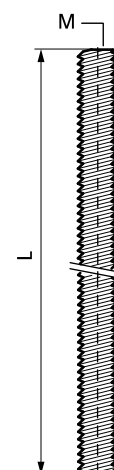

Walraven Gevindrør (BUP1000)

(K 55 13)

befæstelse til profilskiner, vægbeslag, mv.

Funktioner og fordele

- i henhold til EN 10255 (var DIN 2440)
- Installation i henhold til instruktionsvejledningen
- materiale: stål
- overfladebehandling:
 - produktet er en del af Walraven BIS UltraProtect® 1000 systemet
 - velegnet til inden- og udendørs brug
 - modstår min. 1.000 timers saltspray test (maks. 5% rød rust) i henhold til ISO 9227

Art.nr.	VVS nr.	G	L	BndL
6298221	018039130	G½"	2 m	10
6298233	018039128	G1"	2 m	5

Supplement

BIS Industri Rørbøjle HD1501 (BUP1000)
BIS Industri Rørbøjler HD500 (BUP1000)