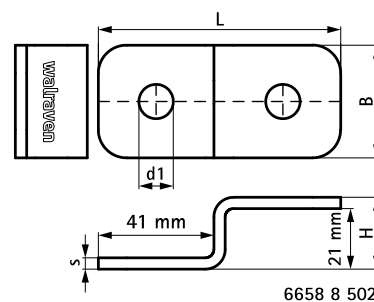

# Walraven Strut Z-Beslag (BUP1000)

(H 28 128)

Art.nr.	VVS nr.	L	B	H	s	d1	For skinne	Pakke 1
		(mm)	(mm)	(mm)	(mm)	(mm)		
66588502	018041862	86 mm	40	25,5	4,0	Ø 12,2	Strut 41x21	50
66588504	018041864	86 mm	40	45	4,0	Ø 12,2	Strut 41x41 + 41x21D	50