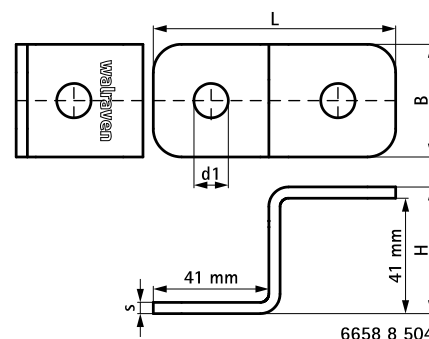

# Walraven Strut Z-Beslag (BUP1000)

(H 28 128)

## Funktioner og fordele

- for montage af Strut skinner på vægge eller loft
- for at lave Z-forbindelser mellem Strut skinner
- let montering på grund af rundede kanter
- materiale: stål 1.0242
- overfladebehandling:
  - produktet er en del af Walraven BIS UltraProtect® 1000 systemet
  - velegnet til inden- og udendørs brug
  - modstår min. 1.000 timers saltspray test (maks. 5% rød rust) i henhold til ISO 9227

Art.nr.	VVS nr.	L	B	H	s	d1	For skinne	Pakke 1
		(mm)	(mm)	(mm)	(mm)	(mm)		
66588502	018041862	86 mm	40	25,5	4,0	Ø 12,2	Strut 41x21	50
66588504	018041864	86 mm	40	45	4,0	Ø 12,2	Strut 41x41 + 41x21D	50