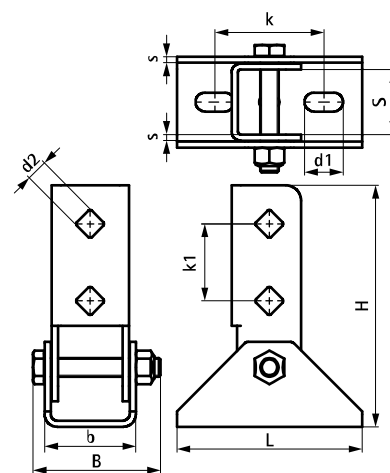

Walraven Strut Loft/Vægbeslag (Hængsel)

(H 12 25)

(BUP1000)

Funktioner og fordele

- vægbeslag med fleksibel U-Profil
- for vægmontering af skinne
- skinnen kan monteres med åbning nedad eller til siden
- anvendes også til at styrke konstruktioner med Strut 41x41
- materiale: stål 1.0332
- overfladebehandling:
 - produktet er en del af Walraven BIS UltraProtect® 1000 systemet
 - velegnet til inden- og udendørs brug
 - modstår min. 1.000 timers saltspray test (maks. 5% rød rust) i henhold til ISO 9227

Art.nr.	VVS nr.	L	B	H	b	s	d1	d2	S	k	k1	For skinne	F _{a,z} (N)	Pakke1
			(mm)	(mm)	(mm)	(mm)	(mm)	(mm)	(mm)	(mm)	(mm)			
66588814	018045741	120 mm	83	157	59	4,0	25x12,2	13,8	42	71	50	Strut	2.500	10 *

Maks. tilladt belastning (F_{a,z}) ved en vinkel på 45°.

*Tested with rail 41x41x2.5 with throughbolts. More details can be found on the Technical Datasheet.