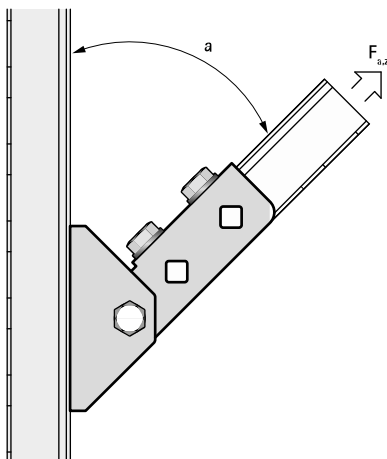

Walraven Strut Loft/Vægbeslag (Hængsel)

(H 12 25)

(BUP1000)

Funktioner og fordele

- vægbeslag med fleksibel U-Profil
- for vægmontering af skinne
- skinnen kan monteres med åbning nedad eller til siden
- anvendes også til at styrke konstruktioner med Strut 41x41
- materiale: stål 1.0332
- overfladebehandling:
 - produktet er en del af Walraven BIS UltraProtect® 1000 systemet
 - velegnet til inden- og udendørs brug
 - modstår min. 1.000 timers saltspray test (maks. 5% rød rust) i henhold til ISO 9227

Art.nr.	VVS nr.	L	B	H	b	s	d1	d2	S	k	k1	For skinne	F _{a,z} (N)	Pakke1
			(mm)	(mm)	(mm)	(mm)	(mm)	(mm)	(mm)	(mm)	(mm)			
66588814	018045741	120 mm	83	157	59	4,0	25x12,2	13,8	42	71	50	Strut	2.500	10 *

Maks. tilladt belastning (F_{a,z}) ved en vinkel på 45°.

*Tested with rail 41x41x2.5 with throughbolts. More details can be found on the Technical Datasheet.