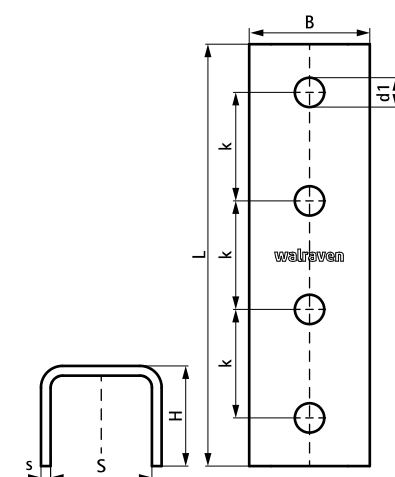

Walraven Strut U-Formet Samlelaske (BUP1000)

(H 28 103)

Funktioner og fordele

- u-formet for ekstra stabilitet
- langsgående kobling for alle Strut skinner
- for stærke koblinger og i kombination med Strut profilskinner enkel og dobbelt. Det anbefales at bruge samlelaske på begge sider af skinnen
- hulmønsteret er tilpasset Strut skinnernes hulmønster i kombination med bolte og møtrikker
- materiale: stål 1.0242
- overfladebehandling:
 - produktet er en del af Walraven BIS UltraProtect® 1000 systemet
 - velegnet til inden- og udendørs brug
 - modstår min. 1.000 timers saltspray test (maks. 5% rød rust) i henhold til ISO 9227

Art.nr.	VVS nr.	L	B	H	s	d1	S	k	For skinne	Pakke 1
		(mm)	(mm)	(mm)	(mm)	(mm)	(mm)	(mm)		
66588121	018047126	175 mm	50	21,5	4,0	Ø 12,2	42	45	Strut 41x21 + 41x21D	20
66588141	018047128	175 mm	50	41,5	4,0	Ø 12,2	42	45	Strut 41x41 + 41x41D + 41x62 + 41x62D + 41x82	10