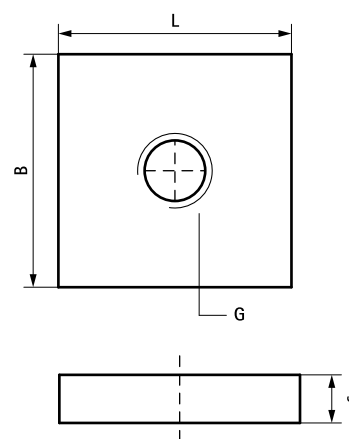

Walraven Strut Square Slide Nut (BUP1000)

(H 24 32)

tilbehør til Strut skinne

Funktioner og fordele

- materiale: stål 1.0332
- overfladebehandling:
 - produktet er en del af Walraven BIS UltraProtect® 1000 systemet
 - velegnet til inden- og udendørs brug
 - modstår min. 1.000 timers saltspray test (maks. 5% rød rust) i henhold til ISO 9227
- brandtestet

Art.nr.	G	L	B (mm)	s (mm)	For skinne	F _{a,z} (N)	F _{a,z 2} (N)	Pakke1	Pakke2
65178016	M16	35 mm	35	10	Strut	5.000	15.000	50	250
<i>F_{a,z 2} tested in profile 41x62x2,5 with BIS Strut Washers - U-shaped, art.nr. 66588016.</i>									