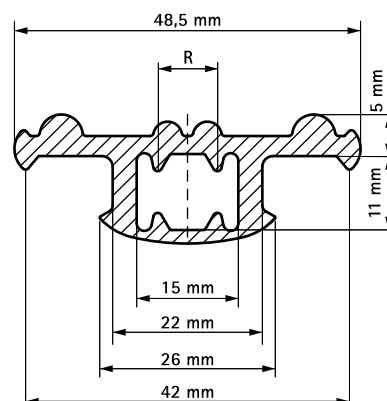

Walraven Strut Gummiprofil

(H 39 20)

lydisolerende gummi til Strut Profilskinner

Funktioner og fordele

- lydisolerende indlæg til skinner
 - også egnet til gevindstænger M6, M8 eller M10
 - klorfri og resistens overfor ældning
 - resistent overfor ozon, UV, vejr og havvand
 - shore A hårdhed 70 ±5
 - building material class B2 according to DIN 4102-1 and class E according to EN 13501-1
 - temperature resistance from -30 °C to +110 °C
 - lydisolerende indlæg i henhold til DIN 4109
- materiale: EPDM gummi, sort

Art.nr.	VVS nr.	R	L	For skinne	Pakke 1
6568041		1/4 - 1/2"	30 m	Strut	30
6568042	018042995	1/4 - 1/2"	50 mm	Strut	50

Supplement

Walraven RapidStrut® Konsoller (BUP1000)
 Walraven RapidStrut® Profilskinne (PG)
 Walraven RapidStrut® Profilskinne DS 5
 (BUP1000)