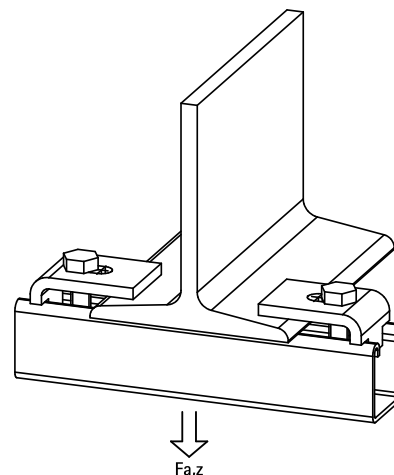

# Walraven Strut Profilskinne Bjælkeklemmer

(H 36 15)

til samling af Strut profilskinner

## Funktioner og fordele

- for solid befæstelse til stålkonstruktioner ■ materiale: stål 1.0332 uden at svejse eller bore
- anvend altid 2 bjælkeklemmer pr. bjælke
- elforzinket

Art.nr.	VVS nr.	A (mm)	L (mm)	B (mm)	h (mm)	s (mm)	d1 (mm)	k (mm)	F <sub>a,z</sub> (N)	Pakke 1
66583761	018061320	15	40 mm	55	20	6,0	22 x 11	30	8.300	50