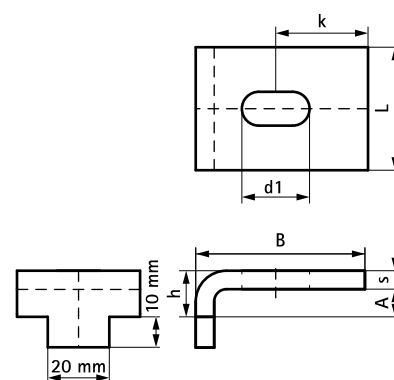

# Walraven Strut Profilskinne Bjælkeklemmer

(H 36 15)

til samling af Strut profilskinner

## Funktioner og fordele

- for solid befæstelse til stålkonstruktioner ■ materiale: stål 1.0332 uden at svejse eller bore
- anvend altid 2 bjælkeklemmer pr. bjælke
- elforzinket

Art.nr.	VVS nr.	A (mm)	L (mm)	B (mm)	h (mm)	s (mm)	d1 (mm)	k (mm)	F <sub>a,z</sub> (N)	Pakke 1
66583761	018061320	15	40 mm	55	20	6,0	22 x 11	30	8.300	50

## Alternativ

Walraven Strut 41x21D 'Tung montage'  
Sæt  
Walraven Strut 'Tung montage'  
Bjælkeklemme  
Walraven Strut Skinne Bjælkeklemmer