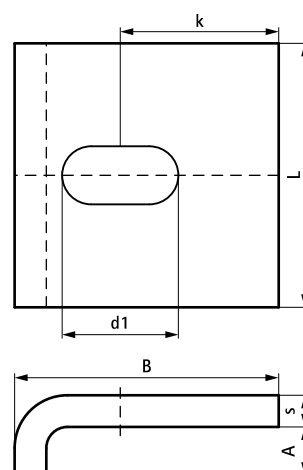

Walraven Strut Bjælkebeslag

til samling af Strut profilskiner

(H 36 10)

Funktioner og fordele

- for solid befæstelse til stålkonstruktioner uden at svejse eller bore
- anvend altid 2 bjælkeklammer pr. bjælke
- materiale: stål 1.0332
- elforzinket

Art.nr.	A (mm)	L	B (mm)	s (mm)	d1 (mm)	k (mm)	F _{a,z} (N)	Pakke1
66583741	15	50 mm	50	6,0	22 x 11	30	8.000	50

Supplement

Walraven RapidStrut® Profilskinne (PG)
Walraven RapidStrut® Profilskinne Dobbelt (PG)