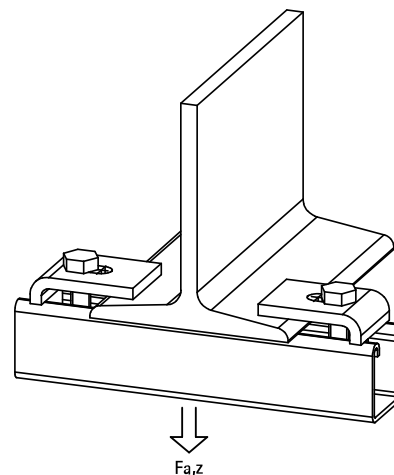

Walraven Strut Bjælkebeslag

til samling af Strut profilskiner

(H 36 10)

Funktioner og fordele

- for solid befæstelse til stålkonstruktioner uden at svejse eller bore
- anvend altid 2 bjælkeklammer pr. bjælke
- materiale: stål 1.0332
- elforzinket

Art.nr.	A (mm)	L	B (mm)	s (mm)	d1 (mm)	k (mm)	F _{a,z} (N)	Pakke1
66583741	15	50 mm	50	6,0	22 x 11	30	8.000	50

Supplement

Walraven RapidStrut® Profilskinne (PG)
Walraven RapidStrut® Profilskinne Dobbelt (PG)