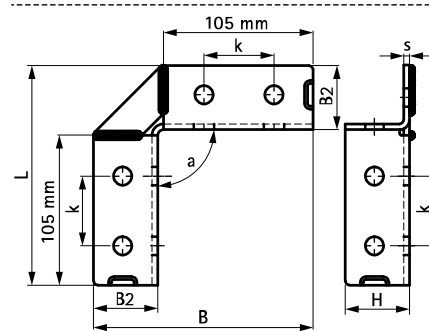

66598914

66598918

Supplement

Walraven RapidStrut® Profilskinne (BUP1000)
Walraven RapidStrut® Profilskinne DS 5 (BUP1000)
Walraven Strut Profilmatrix (BUP1000)

Supplement

BIS Stålsætskruer (BUP1000)

Alternativ

Walraven RapidStrut® Skinnebeslag 90° G2 (BUP1000)
Walraven Strut Hjørnevinkelbeslag 90° (BUP1000)