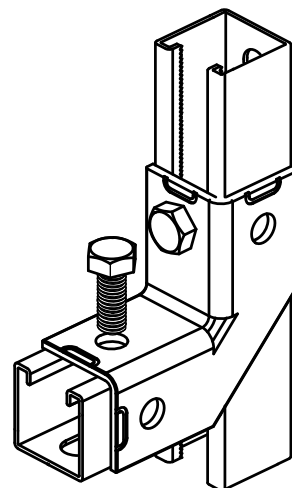

Walraven Strut Vinkel 90° / 2D (BUP1000)

(H 28 23)

til samling af Strut profilskinner

6659 8 914

6659 8 918

Funktioner og fordele

- fleksibelt vinkelbeslag giver mulighed for flere samlinger
- stærk pasform der omslutter profilskinnen
- materiale: stål 1.0332
- overfladebehandling:
 - produktet er en del af Walraven BIS UltraProtect® 1000 systemet
 - velegnet til inden- og udendørs brug
 - modstår min. 1.000 timers saltspray test (maks. 5% rød rust) i henhold til ISO 9227

Art.nr.	WVS nr.	d (mm)	Model	L	B	B2	H	s	k	a	For skinne	Pakke1
66598914	018047232	13 mm	2+2 / 90	105 mm	105	45	45	4,0	-	90	Strut	10
66598918	018047234	13 mm	4+4 / 90	154 mm	154	45	45	4,0	49	90	Strut	10

Walraven RapidStrut® Skinnebeslag 90° G2 (BUP1000)
Walraven Strut Hjørnevinkelbeslag 90° (BUP1000)