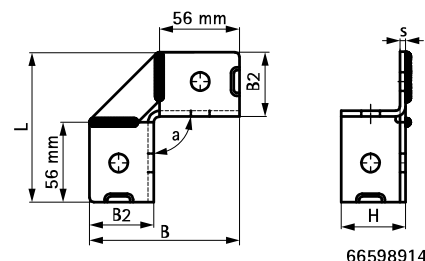

Walraven Strut Vinkel 90° / 2D (BUP1000)

(H 28 23)

til samling af Strut profilskinner

6659 8 914

6659 8 918

Funktioner og fordele

- fleksibelt vinkelbeslag giver mulighed for flere samlinger
- stærk pasform der omslutter profilskinnen
- materiale: stål 1.0332
- overfladebehandling:
 - produktet er en del af Walraven BIS UltraProtect® 1000 systemet
 - velegnet til inden- og udendørs brug
 - modstår min. 1.000 timers saltspray test (maks. 5% rød rust) i henhold til ISO 9227

Art.nr.	WVS nr.	d (mm)	Model	L	B	B2	H	s	k	a	For skinne	Pakke1
66598914	018047232	13 mm	2+2 / 90	105 mm	105	45	45	4,0	-	90	Strut	10
66598918	018047234	13 mm	4+4 / 90	154 mm	154	45	45	4,0	49	90	Strut	10