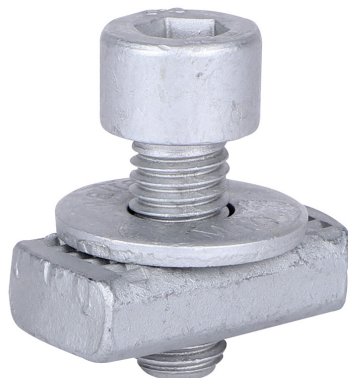

Walraven Strut Bolt Set Socket Head (BUP1000)

(H 24 72)

pre-assembled fasteners for Strut rail connections

Funktioner og fordele

- channel slide nut with Bolt DIN 933 and washer
- ready to use set for connecting brackets and other accessories to RapidStrut® Channels
- pre-assembled to save time at installation; no need to organize single fastener parts
- materiale: stål
- overfladebehandling:
 - produktet er en del af Walraven BIS UltraProtect® 1000 systemet
 - velegnet til inden- og udendørs brug
 - modstår min. 1.000 timers saltspray test (maks. 5% rød rust) i henhold til ISO 9227

Art.nr.	G	L	LU (mm)	s1 (mm)	T _(inst.) (Nm)	For skinne	Pakke1	Pakke2
613581002	M10	35	25	9	50,0	Strut	50	7.200