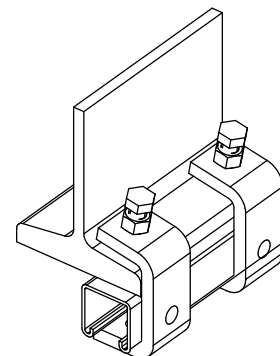

# Walraven Strut Bjælkeklammer

til samling af Strut profilskinner

(H 36 20)

## Funktioner og fordele

- for solid befæstelse til stålkonstruktioner uden at svejse eller bore
- anvend altid 2 bjælkeklammer pr. bjælke
- materiale: stål 1.0332
- elforzinket

Art.nr.	VVS nr.	For skinne	F <sub>a,z</sub> (N)	ST	Pakke1
66583736	018041932	Strut 41x41 + 41x21D	4.500	elforzinket	25