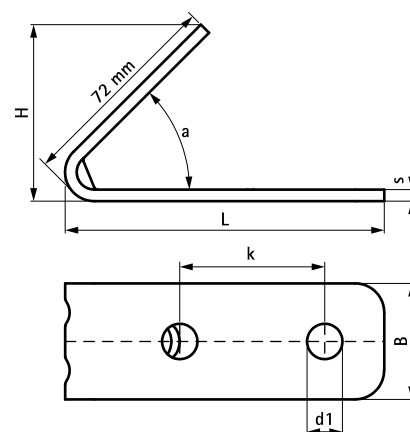

Walraven Strut Vinkelbeslag 45° (BUP1000)

(H 28 68)

Funktioner og fordele

- vinkelbeslag til alle typer af Strut skinner og konsoller
- hulmønstret er tilpasset Strut skinnernes hulmønster i kombination med bolte og møtrikker
- let montering på grund af rundede kanter
- med forstærket bøjning for højere styrke
- materiale: stål 1.0242
- overfladebehandling: produktet er en del af Walraven BIS UltraProtect® 1000 systemet
- velegnet til inden- og udendørs brug
- modstår min. 1.000 timers saltspray test (maks. 5% rød rust) i henhold til ISO 9227

Art.nr.	VVS nr.	Model	L	B	H	s	d1	k	a	Pakke 1
			(mm)	(mm)	(mm)	(mm)	(mm)	(mm)	(°)	
66588270	018041872	Kort / lang	110 mm	40	61	4,0	Ø 12,2	50	45	25

Supplement

Walraven RapidStrut® Profilskinne DS 5 (BUP1000)
 Walraven RapidStrut® Profilskinne (BUP1000)
 Walraven RapidStrut® Glidesko med vinger