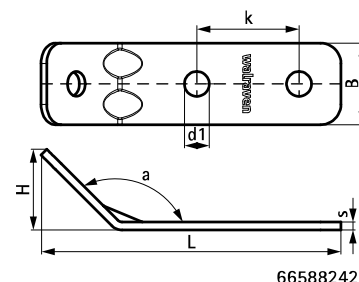

Walraven RapidStrut® Skinne Beslag 135° (BUP1000)

(H 28 63)

Funktioner og fordele

- vinkelbeslag til alle typer af Strut skinner og konsoller
- hulmønstret er tilpasset Strut skinnernes hulmønster i kombination med bolte og møtrikker
- let montering på grund af rundede kanter
- med forstærket bøjning for højere styrke
- materiale: stål 1.0242
- overfladebehandling:
- produktet er en del af Walraven BIS UltraProtect® 1000 systemet
- velegnet til inden- og udendørs brug
- modstår min. 1.000 timers saltspray test (maks. 5% rød rust) i henhold til ISO 9227

Art.nr.	VVS nr.	Model	L	B	H	s	d1	k	a	Pakke 1
				(mm)	(mm)	(mm)	(mm)	(mm)	(°)	
66588242		Kort / lang	147 mm	40	39	4,0	Ø 12,2	50	135	25
66588256	018041874	Lang / lang	180 mm	40	80	4,0	Ø 12,2	50	135	25

Supplement