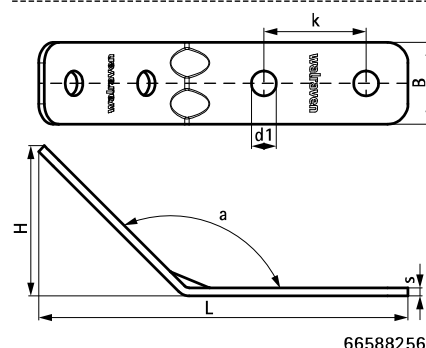

Walraven RapidStrut® Skinne Beslag 135° (BUP1000)

(H 28 63)

Funktioner og fordele

- vinkelbeslag til alle typer af Strut skinner og konsoller
- hulmønstret er tilpasset Strut skinnernes hulmønster i kombination med bolte og møtrikker
- let montering på grund af rundede kanter
- med forstærket bøjning for højere styrke
- materiale: stål 1.0242
- overfladebehandling:
- produktet er en del af Walraven BIS UltraProtect® 1000 systemet
- velegnet til inden- og udendørs brug
- modstår min. 1.000 timers saltspray test (maks. 5% rød rust) i henhold til ISO 9227

Art.nr.	VVS nr.	Model	L	B	H	s	d1	k	a	Pakke 1
				(mm)	(mm)	(mm)	(mm)	(mm)	(°)	
66588242		Kort / lang	147 mm	40	39	4,0	Ø 12,2	50	135	25
66588256	018041874	Lang / lang	180 mm	40	80	4,0	Ø 12,2	50	135	25

Supplement