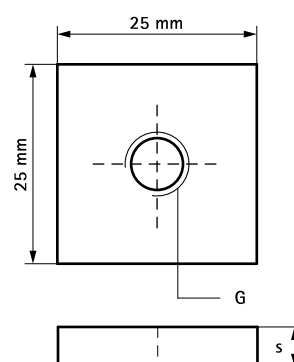

# Walraven Kvadrat Glidemøtrik

(G 30 20)

befæstelse til Walraven RapidRail®

## Funktioner og fordele

- egnet til profilskinne 30x15, 30x20, 30x30, ■ elforzinket 30x45, 38x40
- på grund af formen passer møtrikken ind i skinnen
- materiale: stål 1.0332

Art.nr.	G	s (mm)	T <sub>(inst.)</sub> (Nm)	For skinne	Pakke1	Pakke2
6519910	M6	4,0	7,5	27x18, 30x15, 30x20, 30x30, 30x45, 38x40	50	250
6519911	M8	4,0	15,0	27x18, 30x15, 30x20, 30x30, 30x45, 38x40	50	250
6519912	M10	5,0	15,0	27x18, 30x15, 30x20, 30x30, 30x45, 38x40	50	250
6519913	M12	5,0	-	27x18, 30x15, 30x20, 30x30, 30x45, 38x40	50	250