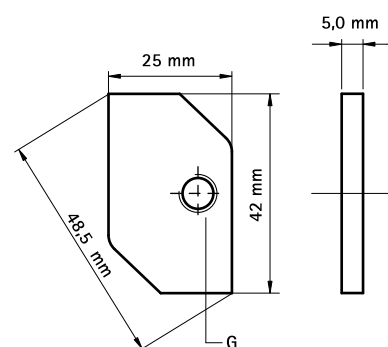

Walraven Skinnemøtrik 651D - 50x40

(G 30 15)

befæstelse til profilskinner 50x40

Funktioner og fordele

- materiale: stål
- elforzinket

Art.nr.	VVS nr.	G	T _(inst.) (Nm)	For skinne	F _{a,z} (N)	Pakke1	Pakke2
6515008	018043418	M8	25,0	50x40	3.000	50	250
6515010	018043420	M10	40,0	50x40	3.000	50	250
6515012		M12	40,0	50x40	3.000	50	250