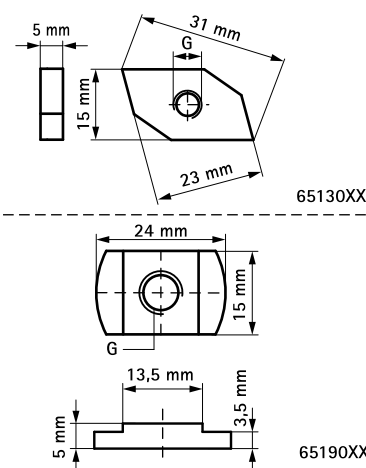

Walraven Skinnemøtrik 651

(G 30 10)

befæstelse til Walraven RapidRail®

651 3 0XX

651 9 0XX

Funktioner og fordele

- egnet til profilskinne 27x18, 30x15, 30x20, 30x30, 30x45, 38x40
- Art.nr. 65130XX: på grund af formen passer møtrikken ind i skinnen
- Art.nr. 65190XX: indsnævringen passer i rillerne på profilskinnen (forhindrer rotering i samme retning)
- materiale: stål
- elforzinket

65130XX

65190XX

| Art.nr. | VVS nr. | Type | G | T _(inst.) (Nm) | For skinne | F _{a,z} (N) | Pakke1 | Pakke2 |
|---------|-----------|------|-----|------------------------------|-----------------------------------|-------------------------|--------|--------|
| 6513006 | 018043406 | 651A | M6 | 7,5 | 27x18, 30x15, 30x20, 30x30, 30x45 | - | 100 | 2.000 |
| 6513008 | 018043408 | 651A | M8 | 10,0 | 27x18, 30x15, 30x20, 30x30, 30x45 | - | 100 | 2.000 |
| 6513010 | 018043410 | 651A | M10 | 10,0 | 27x18, 30x15, 30x20, 30x30, 30x45 | - | 100 | 2.000 |
| 6519006 | 018063436 | 651C | M6 | 7,5 | 27x18, 30x15, 30x20, 30x30, 30x45 | 3.100 | 50 | 1.000 |
| 6519008 | 018063438 | 651C | M8 | 10,0 | 27x18, 30x15, 30x20, 30x30, 30x45 | 3.100 | 50 | 2.000 |
| 6519010 | 018063440 | 651C | M10 | 10,0 | 27x18, 30x15, 30x20, 30x30, 30x45 | 3.100 | 50 | 1.000 |